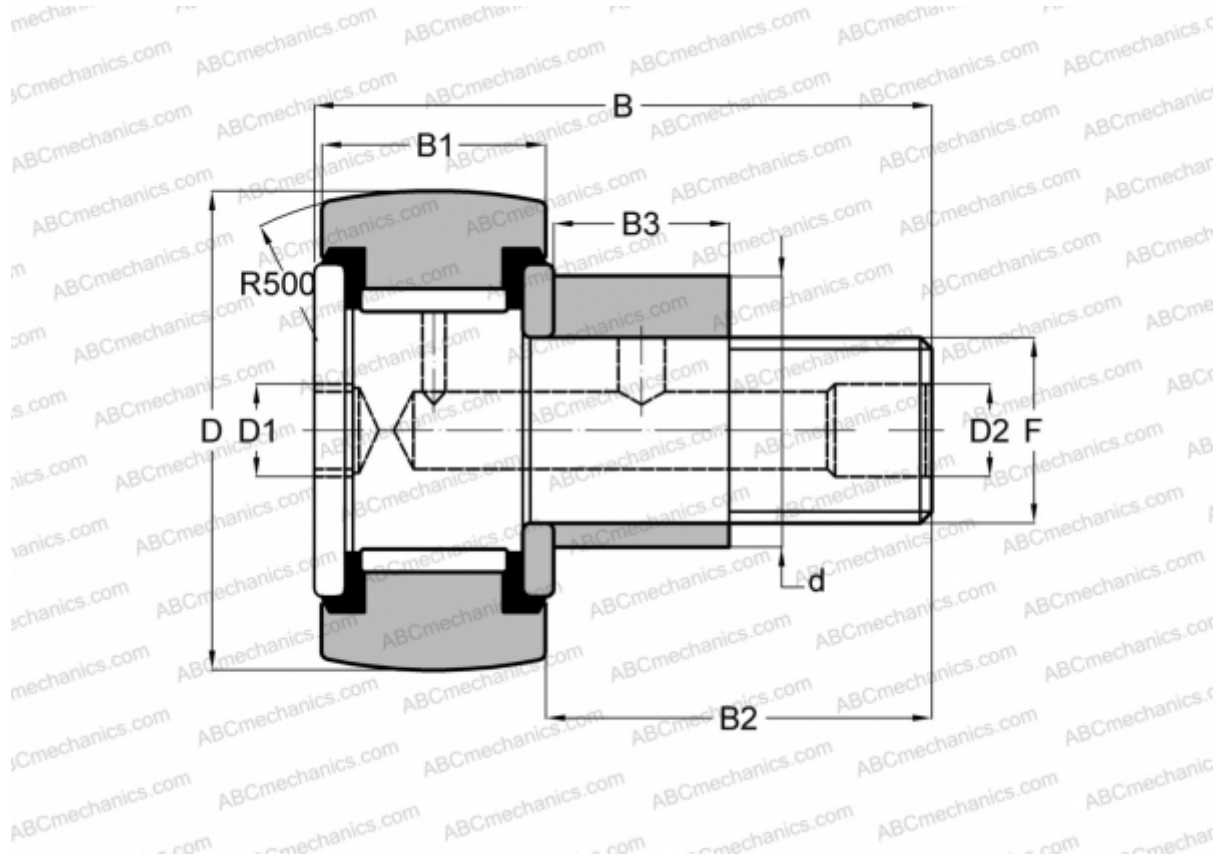

## KRVE 22 PP SKF

Опорные ролики с цапфой

ТИП: Роликоподшипники, Опорные ролики с цапфой, С осевым центрированием, эксцентриковое закрепительное кольцо, без сепаратора, пластмассовые упорные шайбы с двух сторон

### Технические характеристики

#### РАЗМЕРЫ, ММ

d	13,000
D	22,000
B	36,200
B1	12,000
B2	23,000
F	M10x1