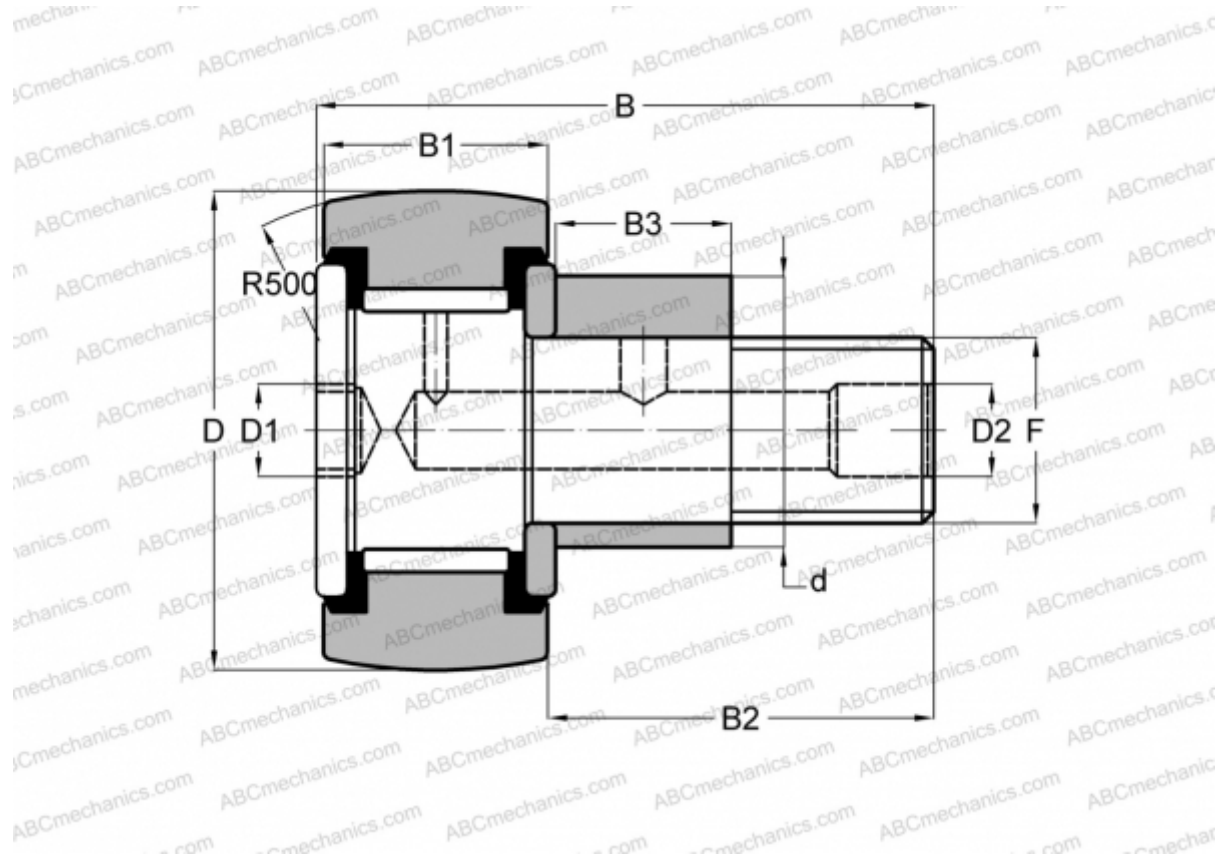

## CFE 24-1 VUUR IKO

Опорные ролики с цапфой

ТИП: Роликоподшипники, Опорные ролики с цапфой, С осевым центрированием, эксцентриковое закрепительное кольцо, без сепаратора, пластмассовые упорные шайбы с двух сторон

### Технические характеристики

**РАЗМЕРЫ, ММ**

d	33,000
D	72,000
B	80,100
B1	29,000
B2	49,500
F	M24x1.5

**МАССА, КГ** 1,220

**ПРОИЗВОДИТЕЛЬ** [IKO](#)

**АНАЛОГИ**

ABC [CFE 24-1 VUUR](#)

**РАСЧЕТНЫЕ ДАННЫЕ**