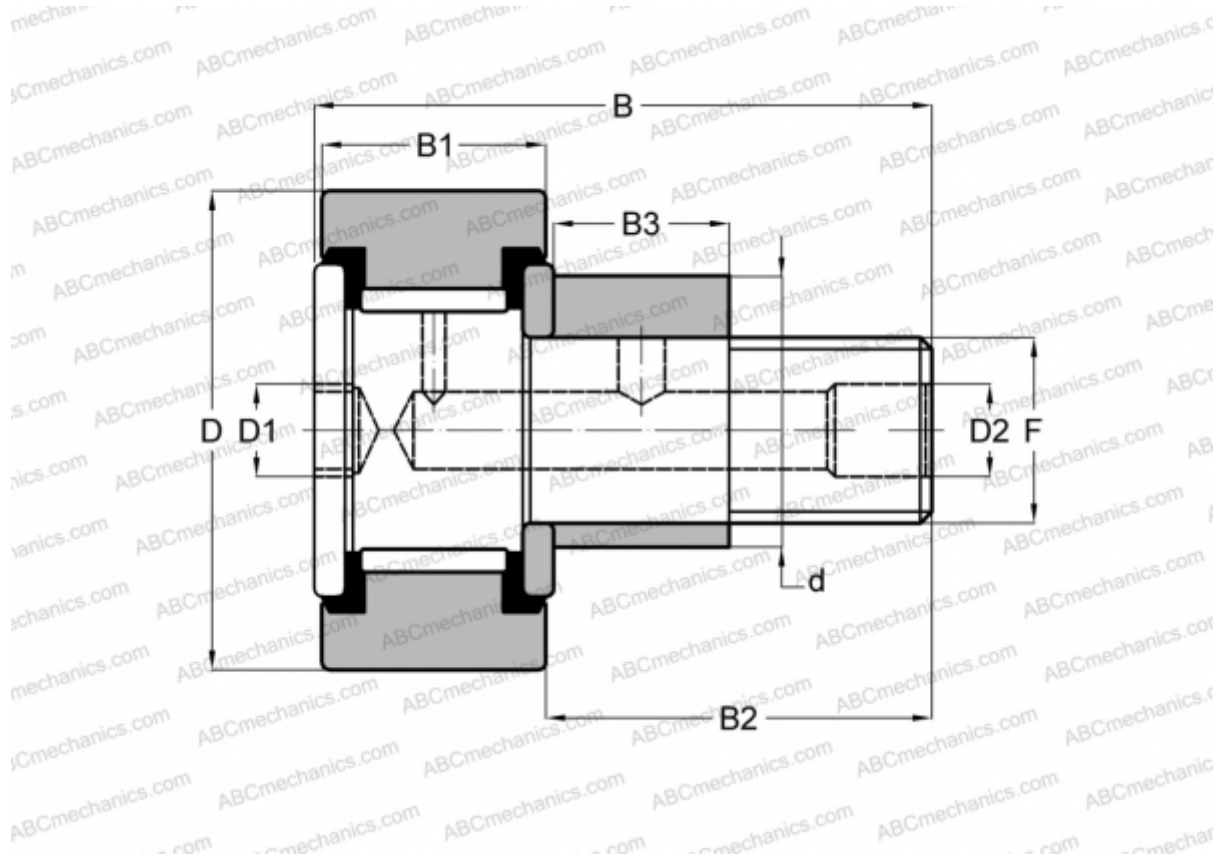

CFE 6 VUU ABC

Опорные ролики с цапфой

ТИП: Роликоподшипники, Опорные ролики с цапфой, С осевым центрированием, эксцентриковое закрепительное кольцо, без сепаратора, пластмассовые упорные шайбы с двух сторон, цилиндрическое наружное кольцо

Технические характеристики

РАЗМЕРЫ, ММ

d	9,000
D	16,000
B	28,200
B1	11,000
B2	16,000
F	M6x1

МАССА, КГ 0,021

ПРОИЗВОДИТЕЛЬ [ABC](#)

АНАЛОГИ

IKO	CFE 6 VUU
SKF	KRVE 16 PPX