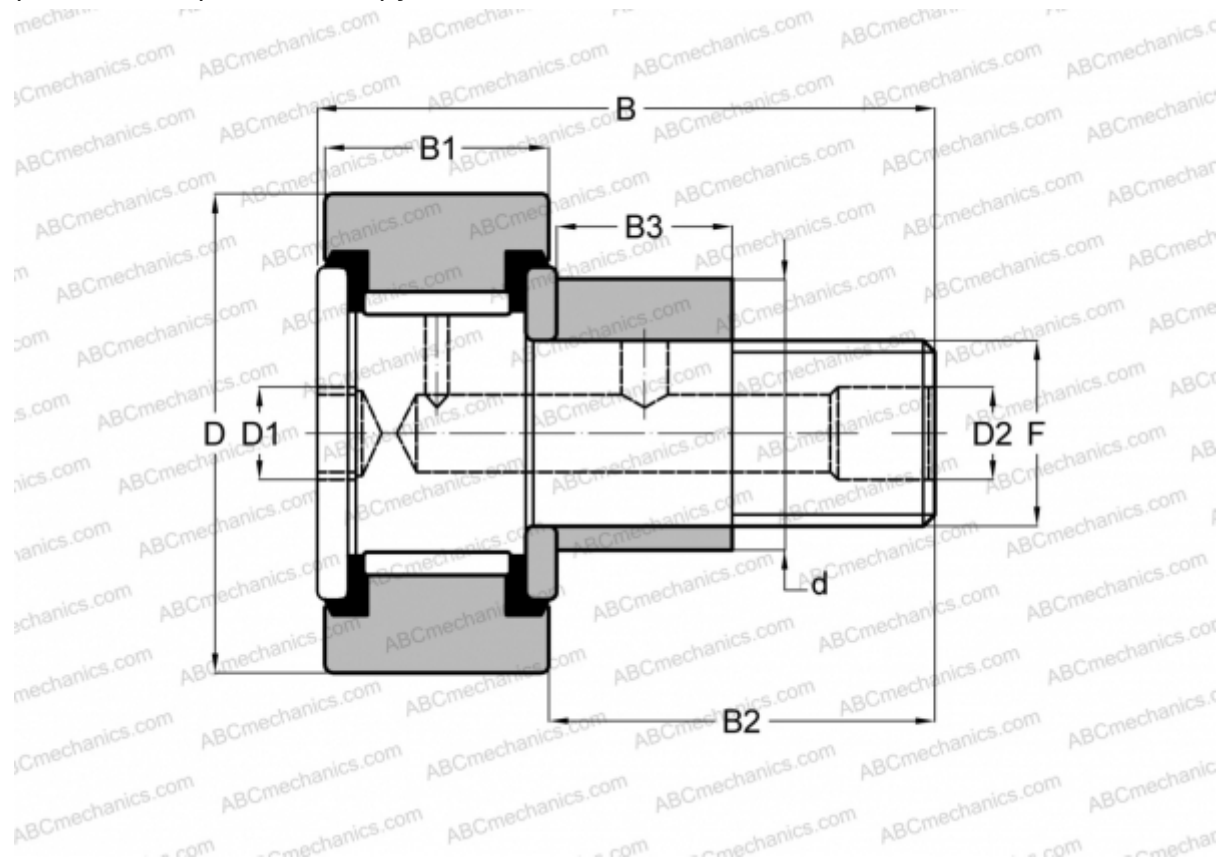

CFE 6 VUU IKO

Опорные ролики с цапфой

ТИП: Роликоподшипники, Опорные ролики с цапфой, С осевым центрированием, эксцентриковое закрепительное кольцо, без сепаратора, пластмассовые упорные шайбы с двух сторон, цилиндрическое наружное кольцо

Технические характеристики

РАЗМЕРЫ, ММ

d	9,000
D	16,000
B	28,200
B1	11,000
B2	16,000
F	M6x1

МАССА, КГ 0,021

ПРОИЗВОДИТЕЛЬ [IKO](#)

АНАЛОГИ

ABC [CFE 6 VUU](#)
SKF [KRVE 16 PPX](#)

РАСЧЕТНЫЕ ДАННЫЕ

Номинальная динамическая грузоподъёмность, C 6,980 кН

РАСЧЕТНЫЕ ДАННЫЕ

Номинальная статическая грузоподъёмность, Co 8,500 кН