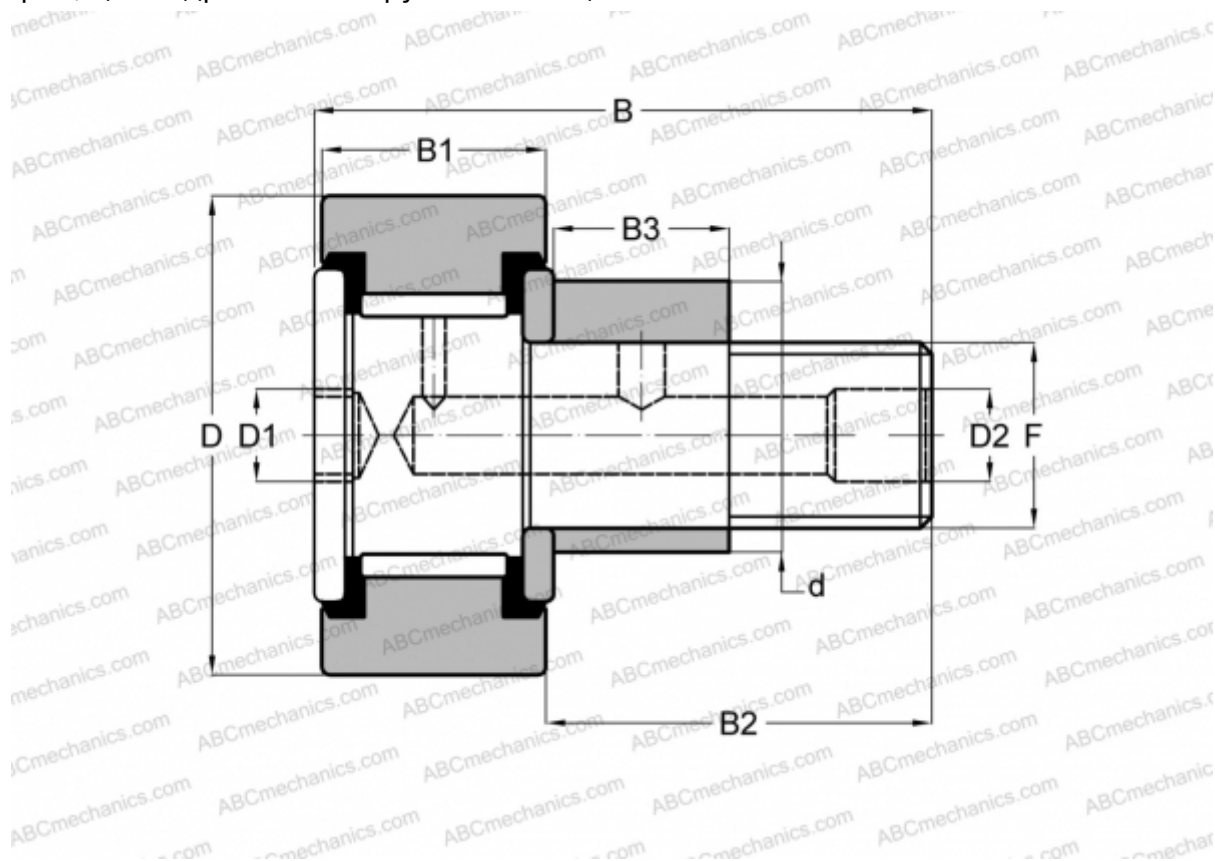

KRVE 16 PPX SKF

Опорные ролики с цапфой

ТИП: Роликоподшипники, Опорные ролики с цапфой, С осевым центрированием, эксцентриковое закрепительное кольцо, без сепаратора, пластмассовые упорные шайбы с двух сторон, цилиндрическое наружное кольцо

Технические характеристики

РАЗМЕРЫ, ММ

d	9,000
D	16,000
B	28,200
B1	11,000
B2	16,000
F	M6x1

МАССА, КГ 0,021

ПРОИЗВОДИТЕЛЬ [SKF](#)

АНАЛОГИ

ABC	CFE 6 VUU
IKO	CFE 6 VUU