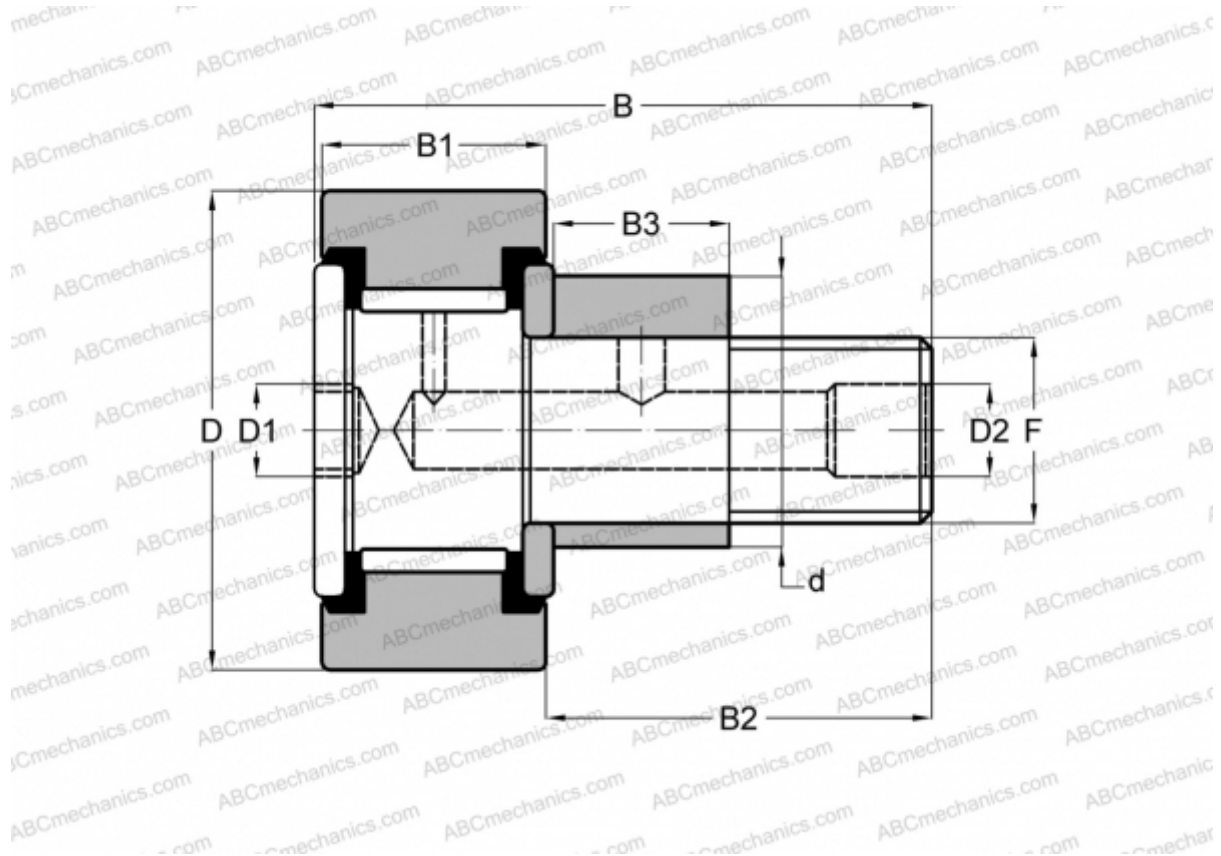

CFE 8 VUU ABC

Опорные ролики с цапфой

ТИП: Роликоподшипники, Опорные ролики с цапфой, С осевым центрированием, эксцентриковое закрепительное кольцо, без сепаратора, пластмассовые упорные шайбы с двух сторон, цилиндрическое наружное кольцо

Технические характеристики

РАЗМЕРЫ, ММ

d	11,000
D	19,000
B	32,200
B1	11,000
B2	20,000
F	M8x1.25

МАССА, КГ 0,033

ПРОИЗВОДИТЕЛЬ [ABC](#)

АНАЛОГИ

IKO	CFE 8 VUU
SKF	KRVE 19 PPX