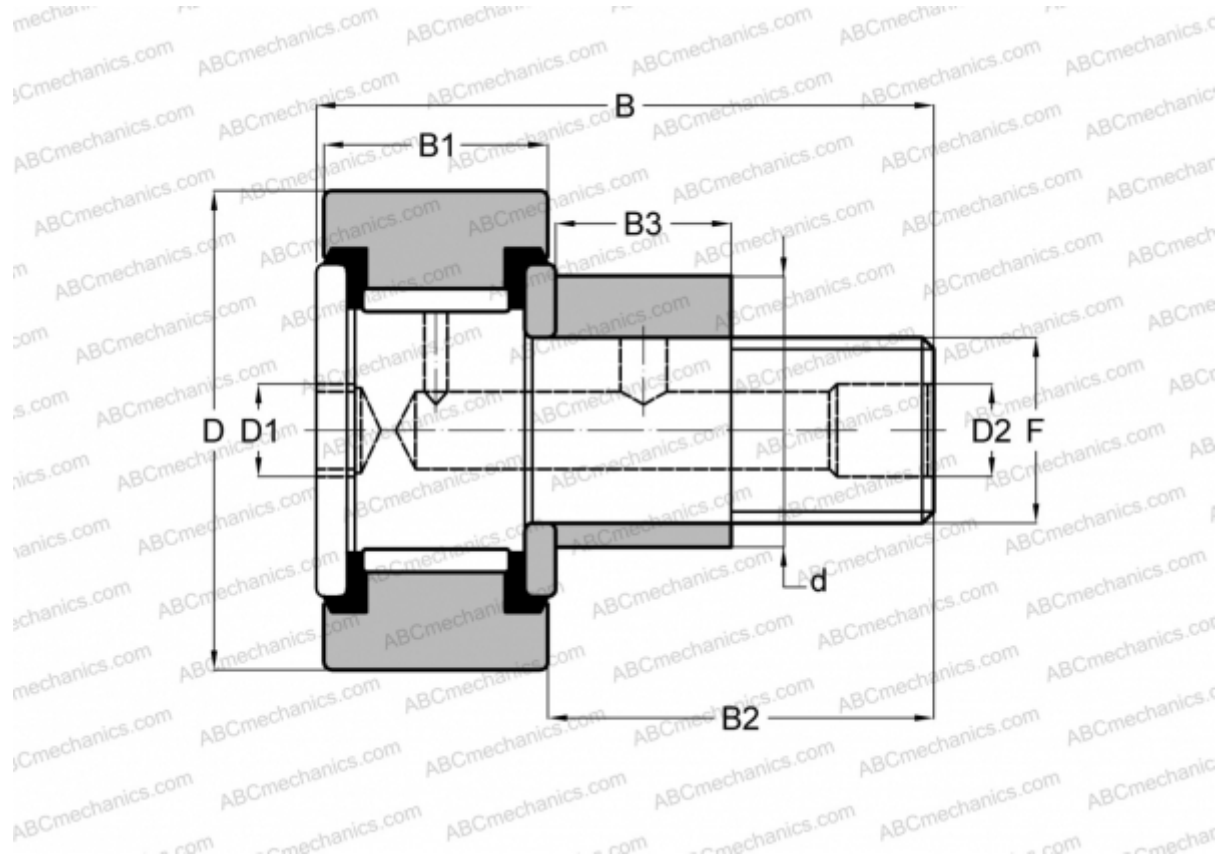

CFE 8 VUU IKO

Опорные ролики с цапфой

ТИП: Роликоподшипники, Опорные ролики с цапфой, С осевым центрированием, эксцентриковое закрепительное кольцо, без сепаратора, пластмассовые упорные шайбы с двух сторон, цилиндрическое наружное кольцо

Технические характеристики

РАЗМЕРЫ, ММ

d	11,000
D	19,000
B	32,200
B1	11,000
B2	20,000
F	M8x1.25

МАССА, КГ 0,033

ПРОИЗВОДИТЕЛЬ [IKO](#)

АНАЛОГИ

ABC [CFE 8 VUU](#)
SKF [KRVE 19 PPX](#)

РАСЧЕТНЫЕ ДАННЫЕ

Номинальная динамическая грузоподъёмность, C 8,170 кН

РАСЧЕТНЫЕ ДАННЫЕ

Номинальная статическая грузоподъёмность, Co 11,200 кН