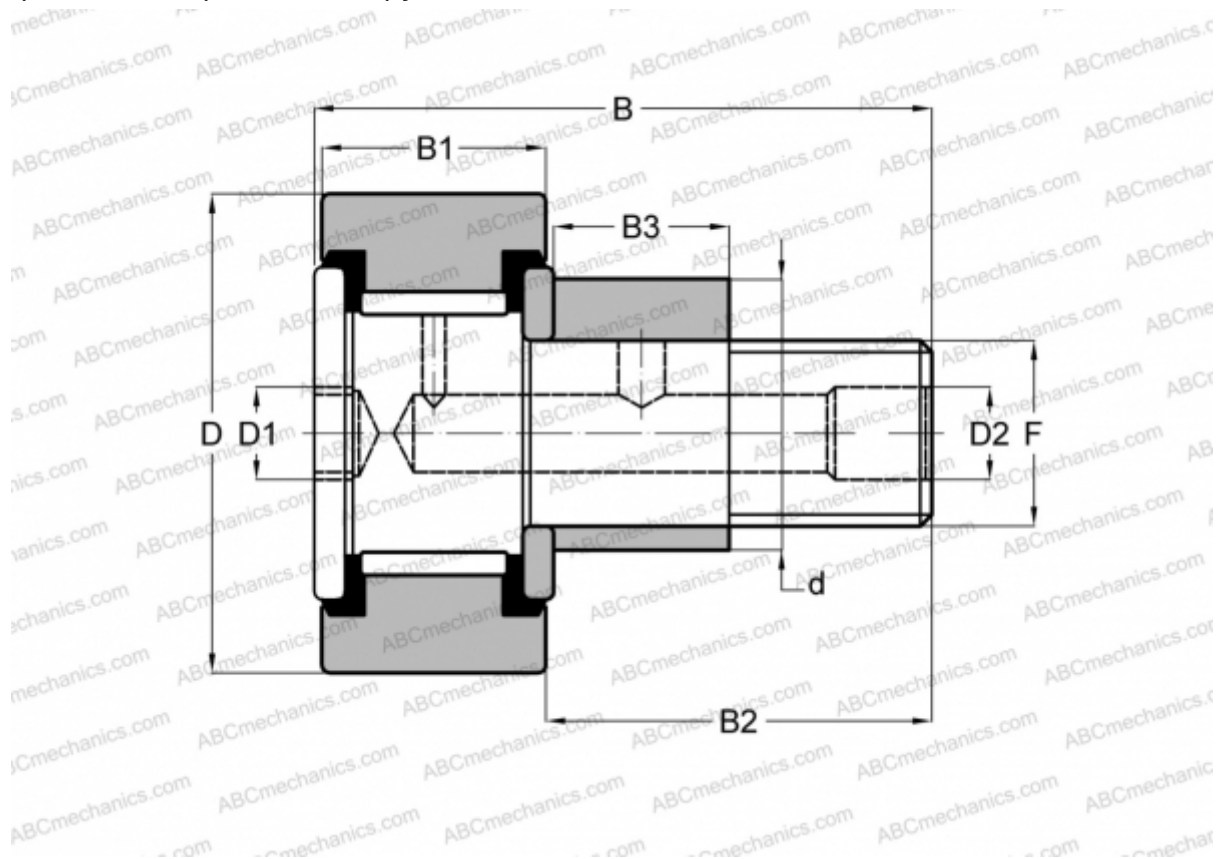

## KRVE 19 PPX SKF

Опорные ролики с цапфой

ТИП: Роликоподшипники, Опорные ролики с цапфой, С осевым центрированием, эксцентриковое закрепительное кольцо, без сепаратора, пластмассовые упорные шайбы с двух сторон, цилиндрическое наружное кольцо

### Технические характеристики

#### РАЗМЕРЫ, ММ

d	11,000
D	19,000
B	32,200
B1	11,000
B2	20,000
F	M8x1.25

**МАССА, КГ** 0,033

**ПРОИЗВОДИТЕЛЬ** [SKF](#)