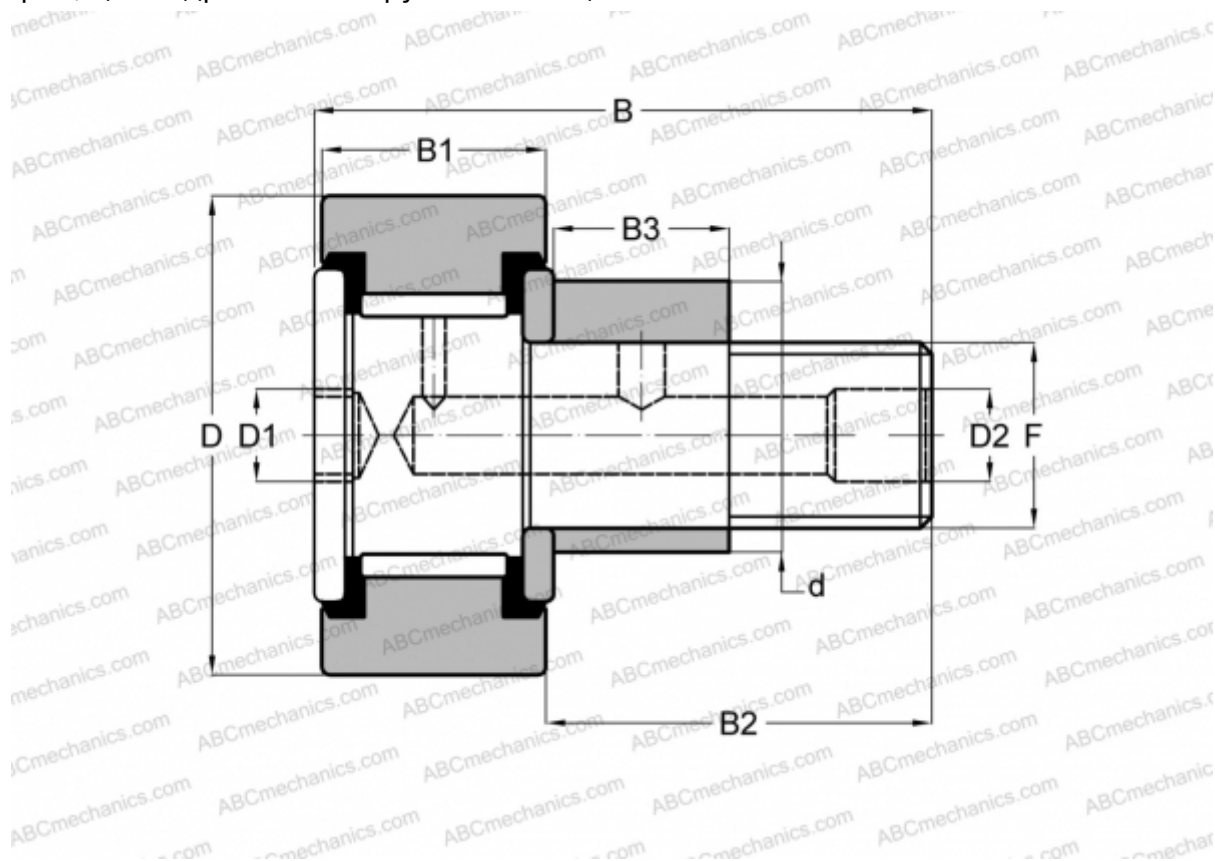

CFE 10 VUU ABC

Опорные ролики с цапфой

ТИП: Роликоподшипники, Опорные ролики с цапфой, С осевым центрированием, эксцентриковое закрепительное кольцо, без сепаратора, пластмассовые упорные шайбы с двух сторон, цилиндрическое наружное кольцо

Технические характеристики

РАЗМЕРЫ, ММ

d	13,000
D	22,000
B	36,200
B1	12,000
B2	23,000
F	M10x1.25

МАССА, КГ 0,051

ПРОИЗВОДИТЕЛЬ [ABC](#)

АНАЛОГИ

IKO [CFE 10 VUU](#)