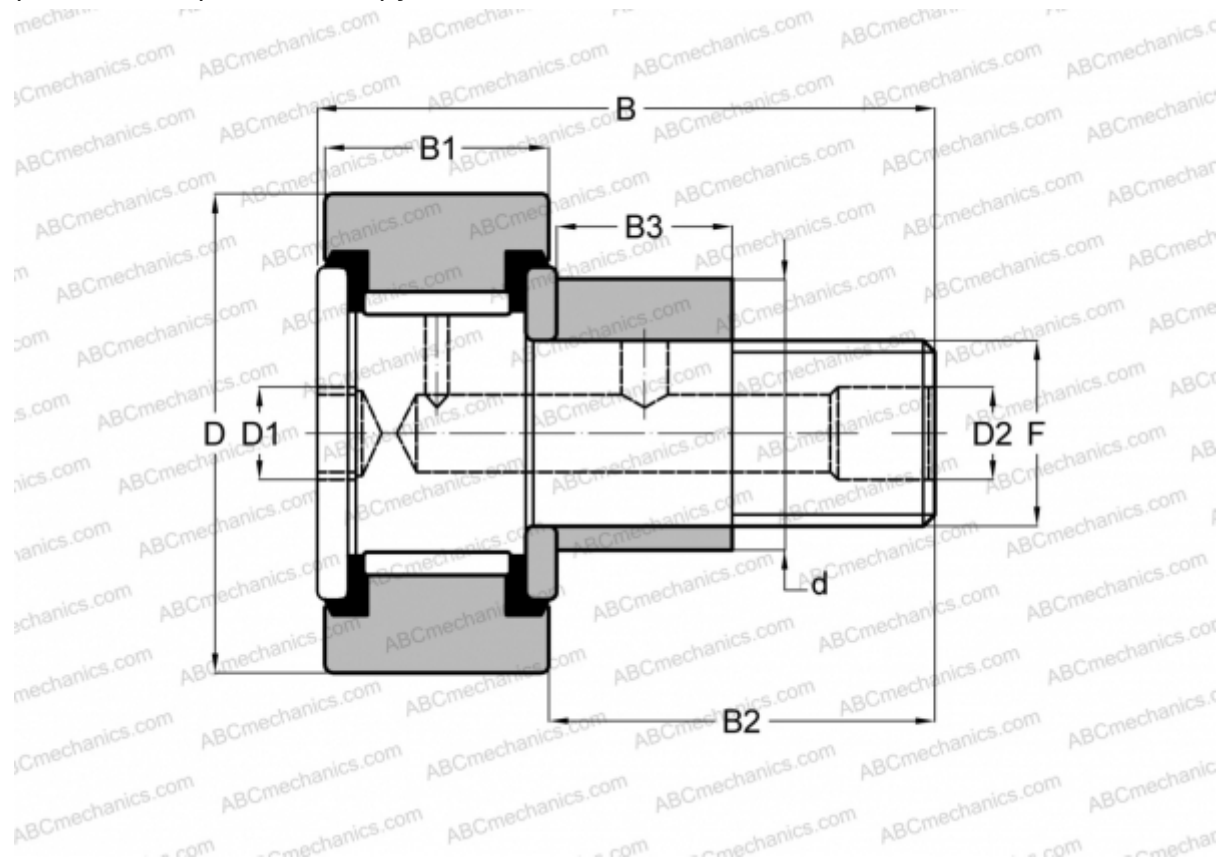

CFE 10 VUU IKO

Опорные ролики с цапфой

ТИП: Роликоподшипники, Опорные ролики с цапфой, С осевым центрированием, эксцентриковое закрепительное кольцо, без сепаратора, пластмассовые упорные шайбы с двух сторон, цилиндрическое наружное кольцо

Технические характеристики

РАЗМЕРЫ, ММ

d	13,000
D	22,000
B	36,200
B1	12,000
B2	23,000
F	M10x1.25

МАССА, КГ 0,051

ПРОИЗВОДИТЕЛЬ [IKO](#)

АНАЛОГИ

ABC [CFE 10 VUU](#)

РАСЧЕТНЫЕ ДАННЫЕ

Номинальная динамическая грузоподъёмность, C	9,570 кН
Номинальная статическая грузоподъёмность, Co	14,500 кН