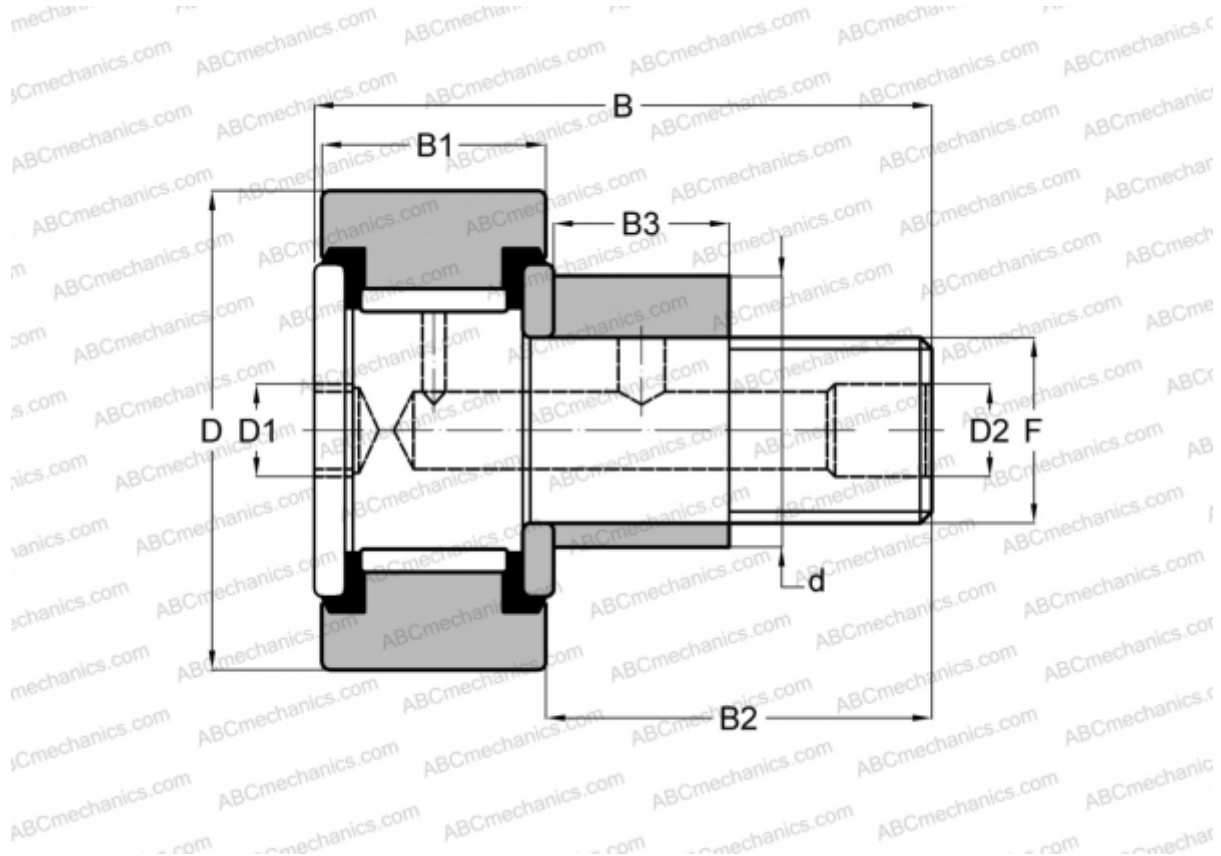

## CFE 10 VUUM ABC

Опорные ролики с цапфой

ТИП: Роликоподшипники, Опорные ролики с цапфой, С осевым центрированием, эксцентриковое закрепительное кольцо, без сепаратора, пластмассовые упорные шайбы с двух сторон, цилиндрическое наружное кольцо

### Технические характеристики

#### РАЗМЕРЫ, ММ

d	13,000
D	22,000
B	36,200
B1	12,000
B2	23,000
F	M10x1

**МАССА, КГ** 0,051

**ПРОИЗВОДИТЕЛЬ** [ABC](#)