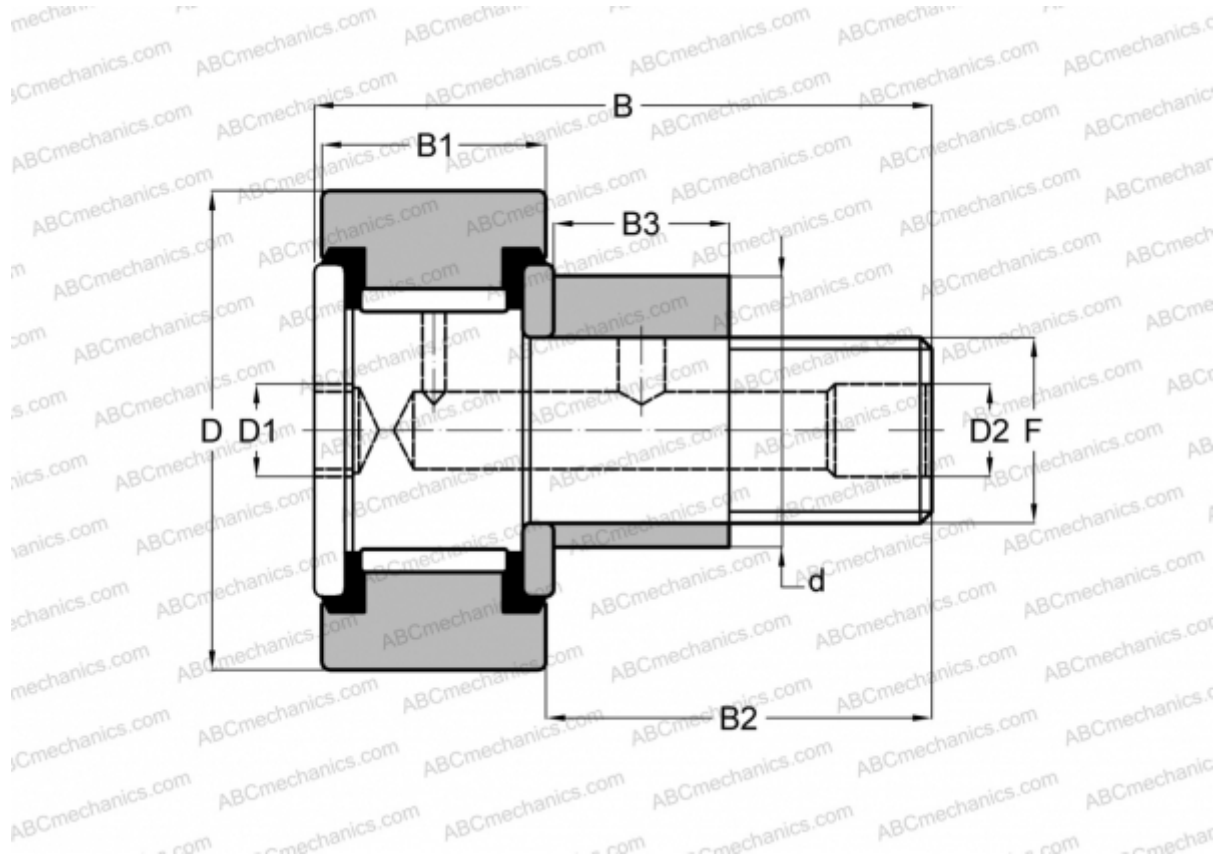

KRVE 22 PPX SKF

Опорные ролики с цапфой

ТИП: Роликоподшипники, Опорные ролики с цапфой, С осевым центрированием, эксцентриковое закрепительное кольцо, без сепаратора, пластмассовые упорные шайбы с двух сторон, цилиндрическое наружное кольцо

Технические характеристики

РАЗМЕРЫ, ММ

d	13,000
D	22,000
B	36,200
B1	12,000
B2	23,000
F	M10x1

ПРОИЗВОДИТЕЛЬ

[SKF](#)

АНАЛОГИ

ABC	CFE 10 VUUM
IKO	CFE 10 VUUM