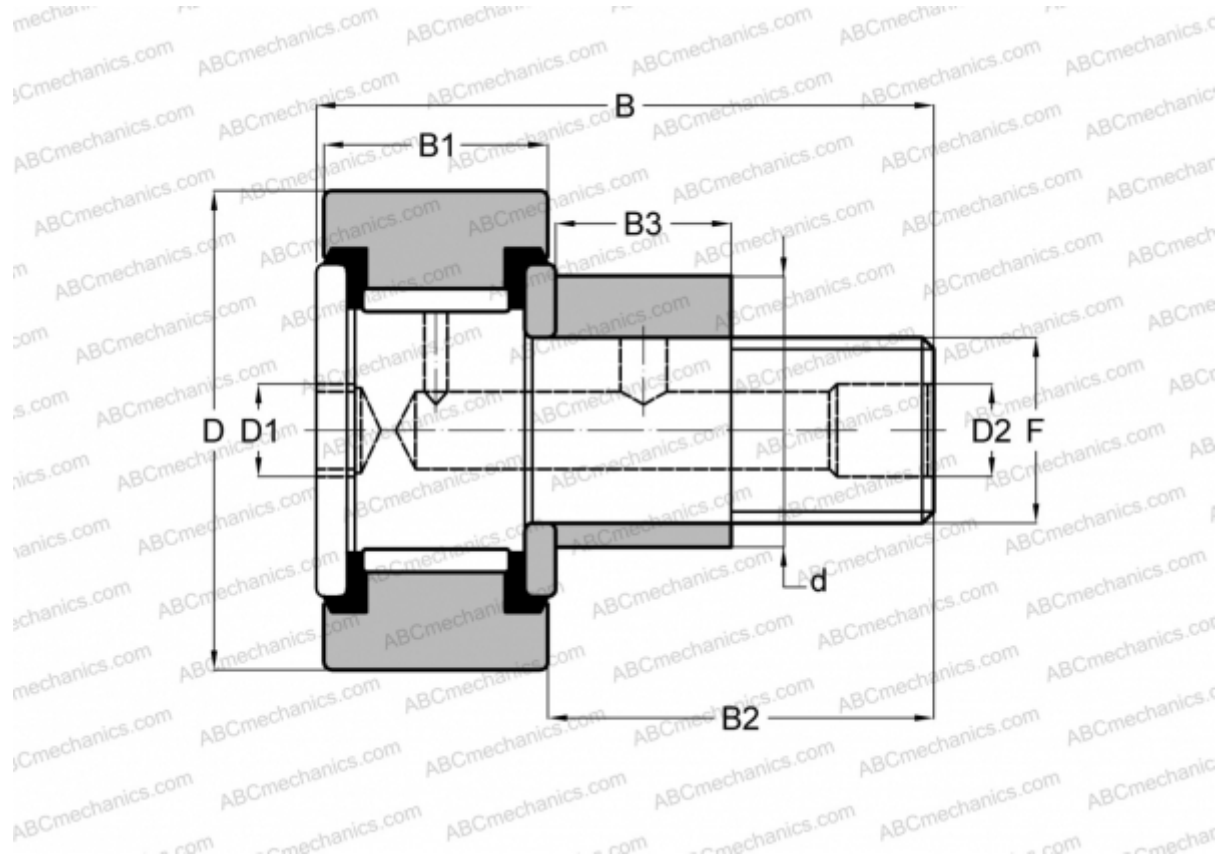

CFE 12 VUU IKO

Опорные ролики с цапфой

ТИП: Роликоподшипники, Опорные ролики с цапфой, С осевым центрированием, эксцентриковое закрепительное кольцо, без сепаратора, пластмассовые упорные шайбы с двух сторон, цилиндрическое наружное кольцо

Технические характеристики

РАЗМЕРЫ, ММ

d	16,000
D	30,000
B	40,200
B1	14,000
B2	25,000
F	M12x1.5

МАССА, КГ 0,107

ПРОИЗВОДИТЕЛЬ [IKO](#)

АНАЛОГИ

ABC [CFE 12 VUU](#)

РАСЧЕТНЫЕ ДАННЫЕ

Номинальная динамическая грузоподъёмность, C	13,500 кН
Номинальная статическая грузоподъёмность, Co	19,700 кН