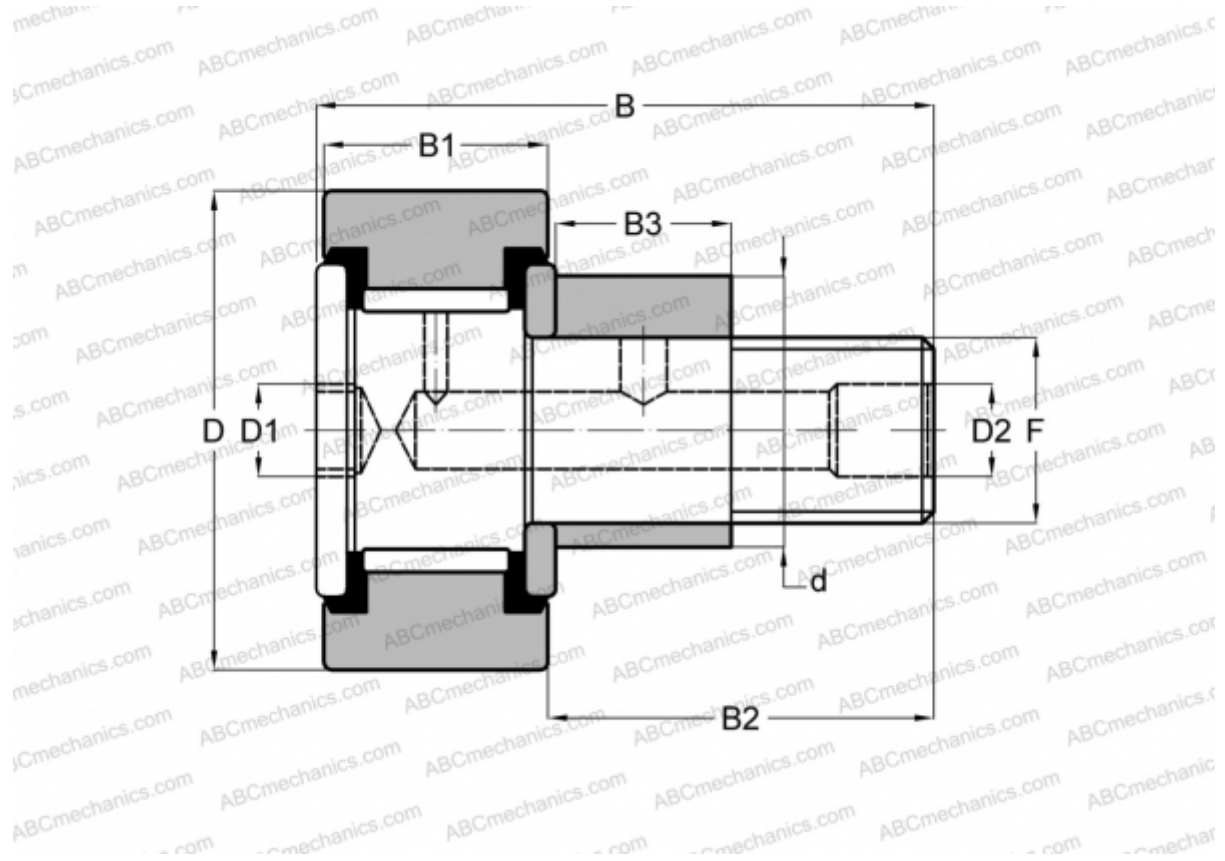

CFE 30-2 VUU IKO

Опорные ролики с цапфой

ТИП: Роликоподшипники, Опорные ролики с цапфой, С осевым центрированием, эксцентриковое закрепительное кольцо, без сепаратора, пластмассовые упорные шайбы с двух сторон, цилиндрическое наружное кольцо

Технические характеристики

РАЗМЕРЫ, ММ

d	41,000
D	90,000
B	100,000
B1	35,000
B2	63,000
F	M30x1.5

МАССА, КГ 2,380

ПРОИЗВОДИТЕЛЬ [IKO](#)

АНАЛОГИ

ABC [CFE 30-2 VUU](#)

РАСЧЕТНЫЕ ДАННЫЕ

Номинальная динамическая грузоподъёмность, C	67,700 кН
Номинальная статическая грузоподъёмность, Co	144,000 кН