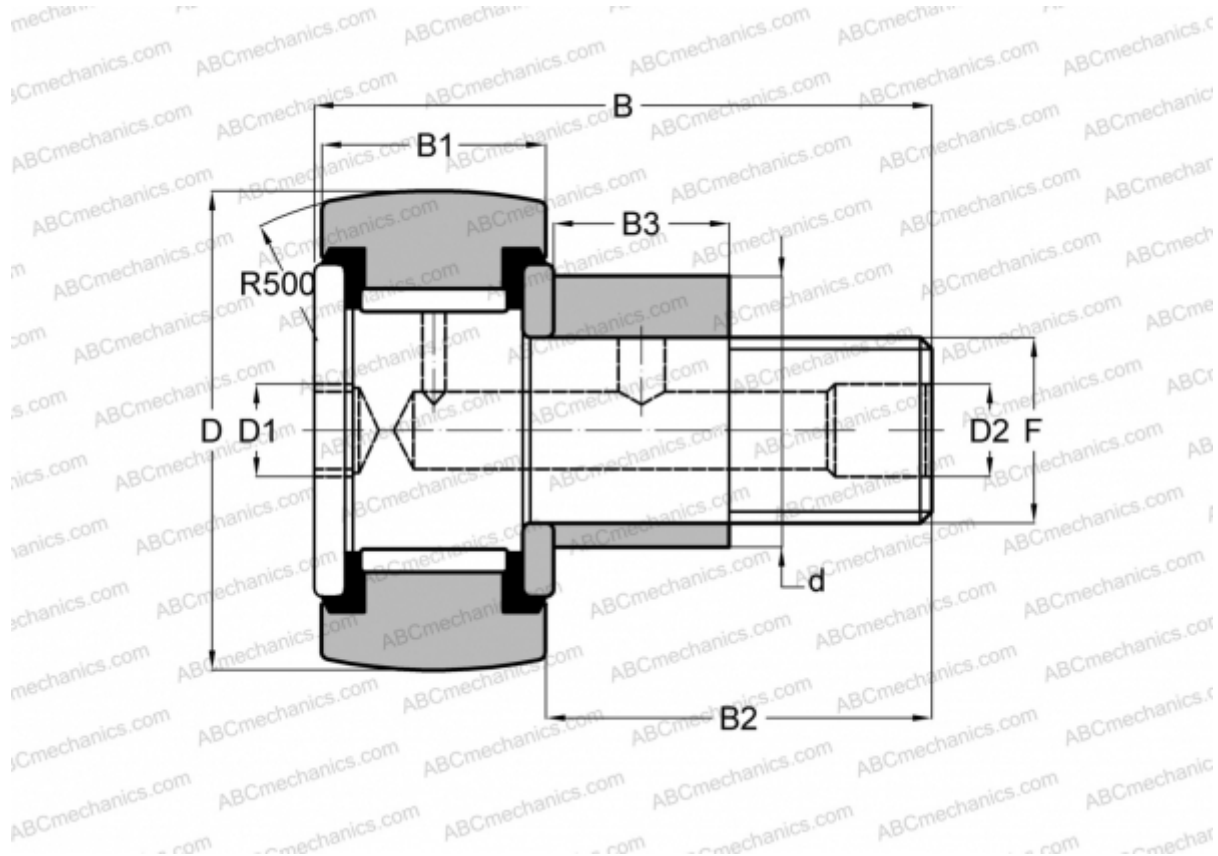

CFE 6 VBR ABC

Опорные ролики с цапфой

ТИП: Роликоподшипники, Опорные ролики с цапфой, С осевым центрированием, эксцентриковое закрепительное кольцо, без сепаратора, двусторонние щелевые уплотнения, шестигранник

Технические характеристики

РАЗМЕРЫ, ММ

d	9,000
D	16,000
B	28,200
B1	11,000
B2	16,000
F	M6x1

МАССА, КГ 0,021

ПРОИЗВОДИТЕЛЬ [ABC](#)

АНАЛОГИ

IKO	CFE 6 VBR
INA	KRVE 16 SK