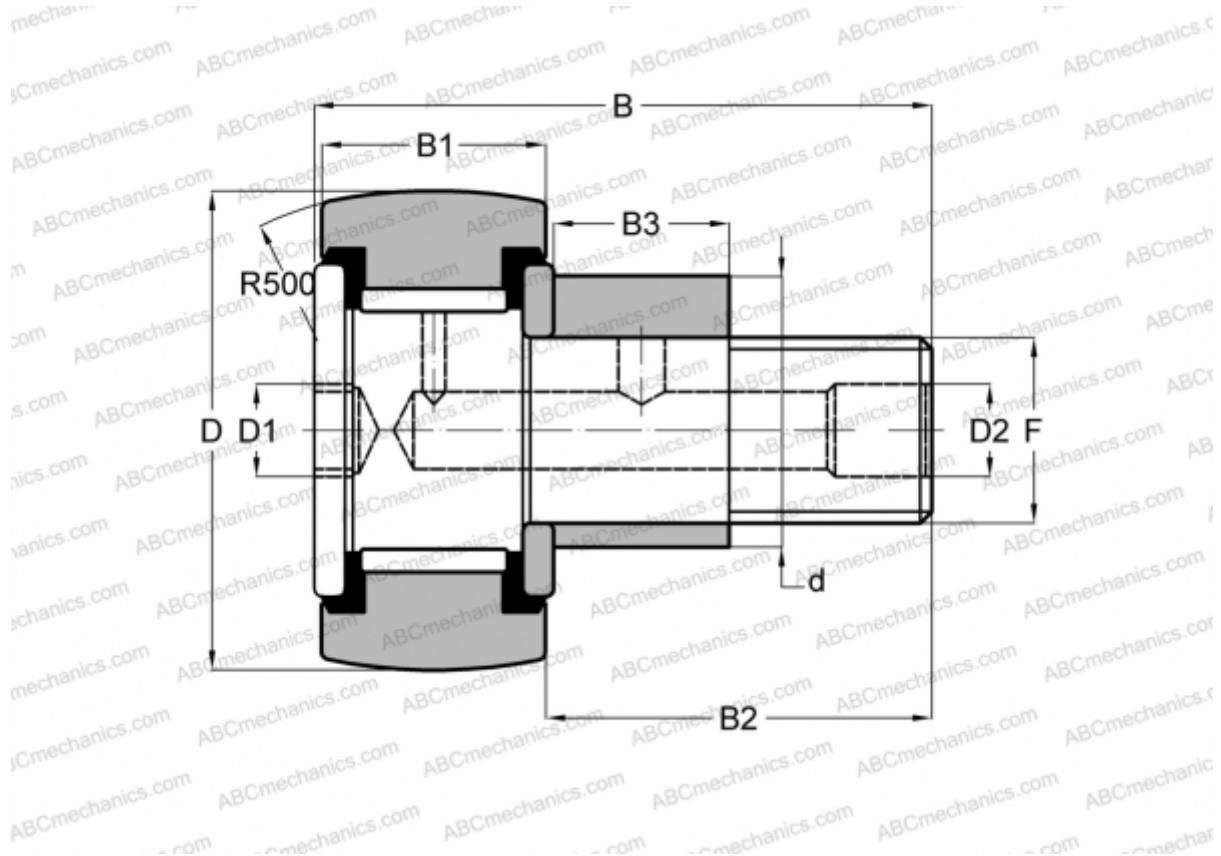

KRVE 16 SK INA

Опорные ролики с цапфой

ТИП: Роликоподшипники, Опорные ролики с цапфой, С осевым центрированием, эксцентриковое закрепительное кольцо, без сепаратора, двусторонние щелевые уплотнения, шестигранник

Технические характеристики

РАЗМЕРЫ, ММ

d	9,000
D	16,000
B	28,200
B1	11,000
B2	16,000
F	M6x1

МАССА, КГ 0,021

ПРОИЗВОДИТЕЛЬ [INA](#)

АНАЛОГИ

ABC	CFE 6 VBR
IKO	CFE 6 VBR