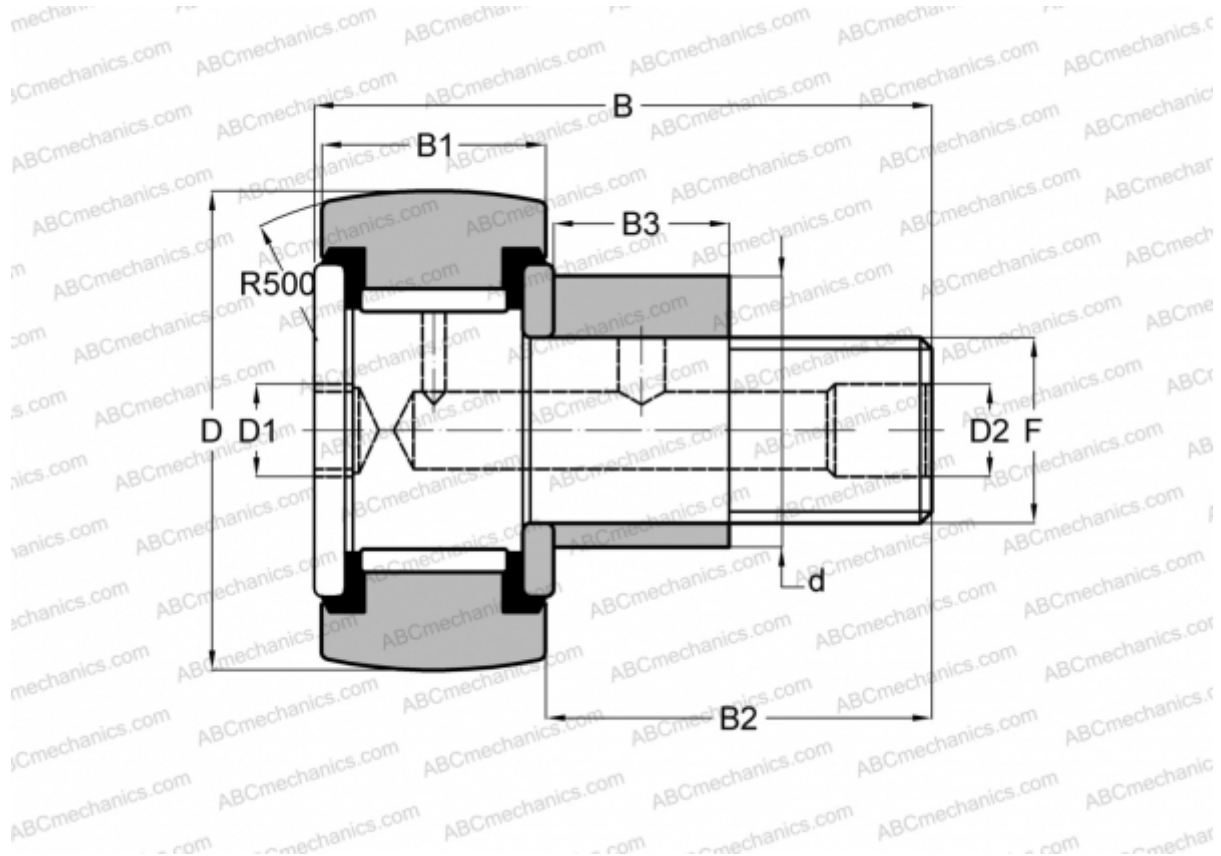

CFE 8 VBR ABC

Опорные ролики с цапфой

ТИП: Роликоподшипники, Опорные ролики с цапфой, С осевым центрированием, эксцентриковое закрепительное кольцо, без сепаратора, двусторонние щелевые уплотнения, шестигранник

Технические характеристики

РАЗМЕРЫ, ММ

d	11,000
D	19,000
B	32,200
B1	11,000
B2	20,000
F	M8x1.25

МАССА, КГ 0,033

ПРОИЗВОДИТЕЛЬ [ABC](#)

АНАЛОГИ

IKO	CFE 8 VBR
INA	KRVE 19 SK