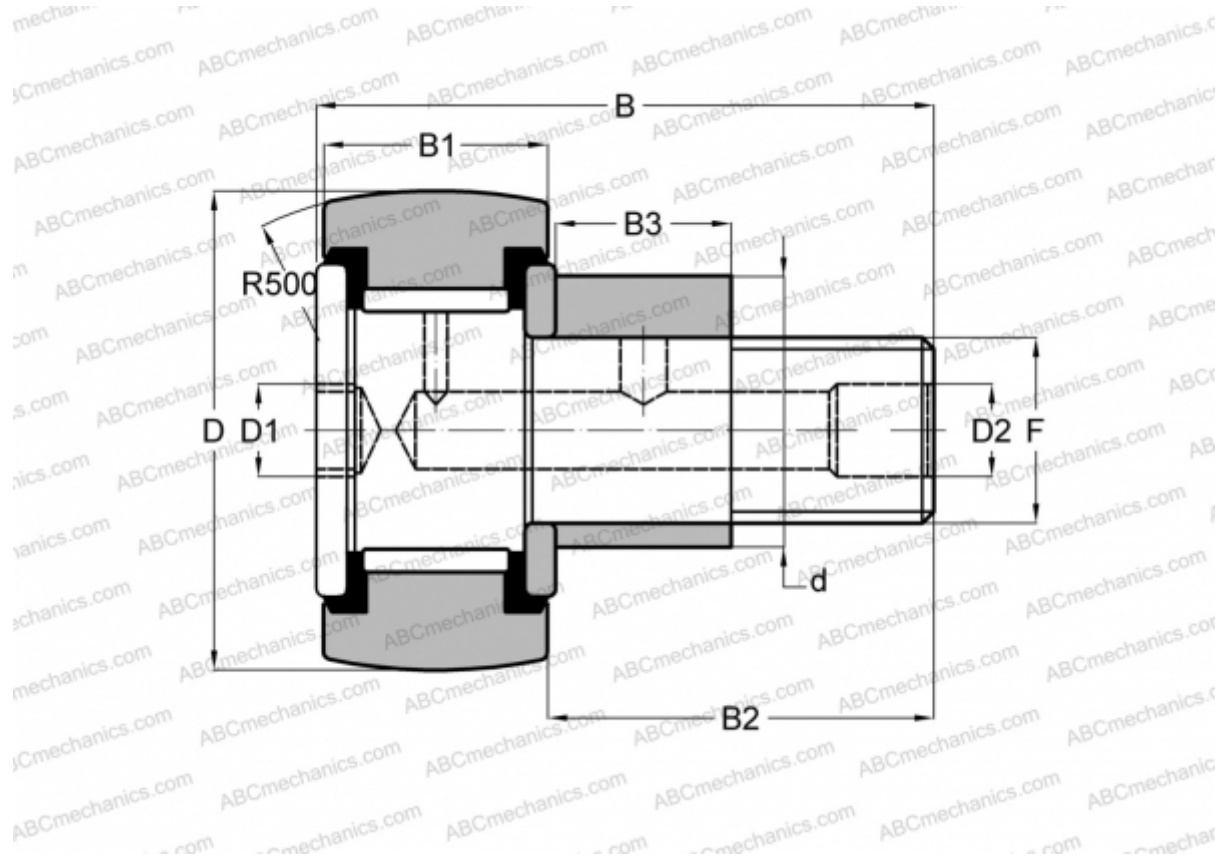

CFE 8 VBR ИКО

Опорные ролики с цапфой

ТИП: Роликоподшипники, Опорные ролики с цапфой, С осевым центрированием, эксцентриковое закрепительное кольцо, без сепаратора, двусторонние щелевые уплотнения, шестигранник

Технические характеристики

РАЗМЕРЫ, ММ

| | |
|----|---------|
| d | 11,000 |
| D | 19,000 |
| B | 32,200 |
| B1 | 11,000 |
| B2 | 20,000 |
| F | M8x1.25 |

МАССА, КГ 0,033

ПРОИЗВОДИТЕЛЬ [IKO](#)

АНАЛОГИ

| | |
|-----|----------------------------|
| ABC | CFE 8 VBR |
| INA | KRVE 19 SK |

РАСЧЕТНЫЕ ДАННЫЕ

| | |
|--|----------|
| Номинальная динамическая грузоподъёмность, C | 8,170 кН |
|--|----------|

РАСЧЕТНЫЕ ДАННЫЕ

| | |
|--|-----------|
| Номинальная статическая грузоподъёмность, Co | 11,200 кН |
|--|-----------|