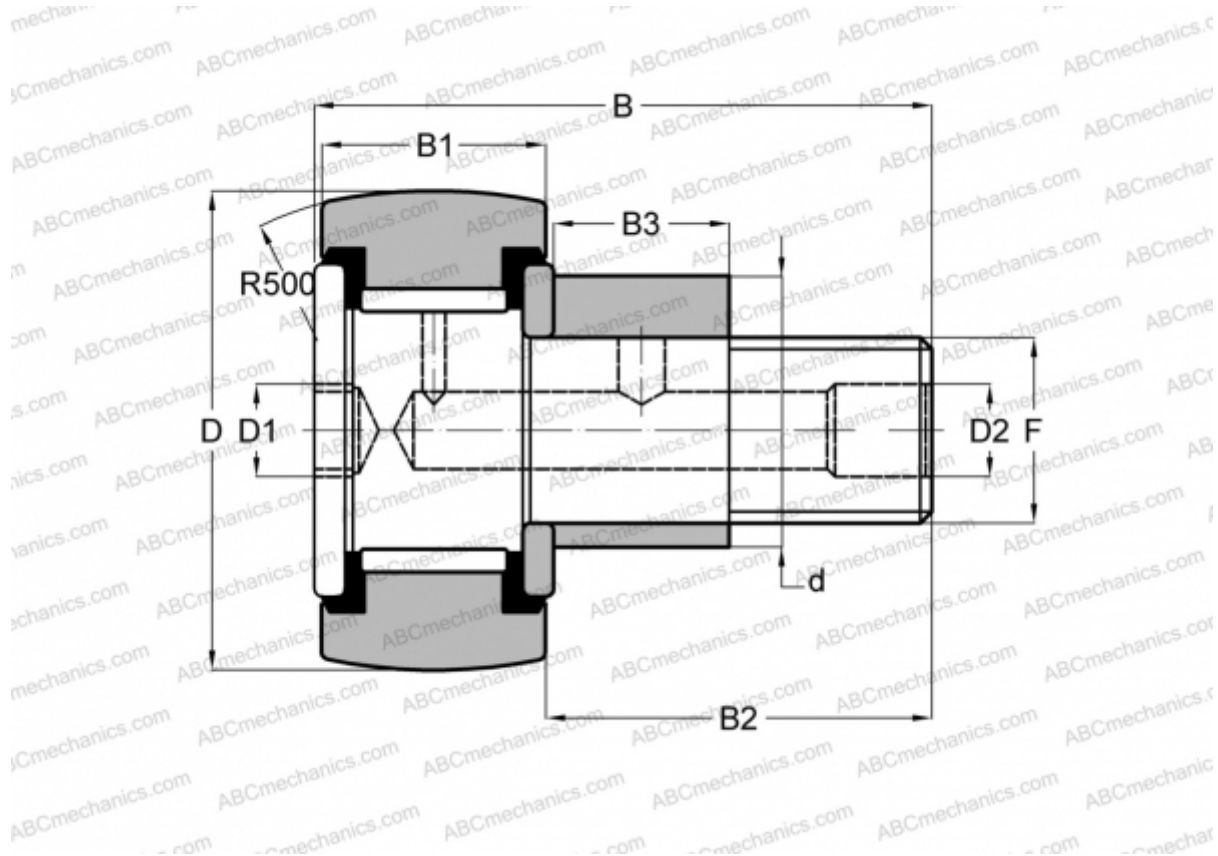

KRVE 19 SK INA

Опорные ролики с цапфой

ТИП: Роликоподшипники, Опорные ролики с цапфой, С осевым центрированием, эксцентриковое закрепительное кольцо, без сепаратора, двусторонние щелевые уплотнения, шестигранник

Технические характеристики

РАЗМЕРЫ, ММ

d	11,000
D	19,000
B	32,200
B1	11,000
B2	20,000
F	M8x1.25

МАССА, КГ 0,033

ПРОИЗВОДИТЕЛЬ [INA](#)

АНАЛОГИ

ABC	CFE 8 VBR
IKO	CFE 8 VBR