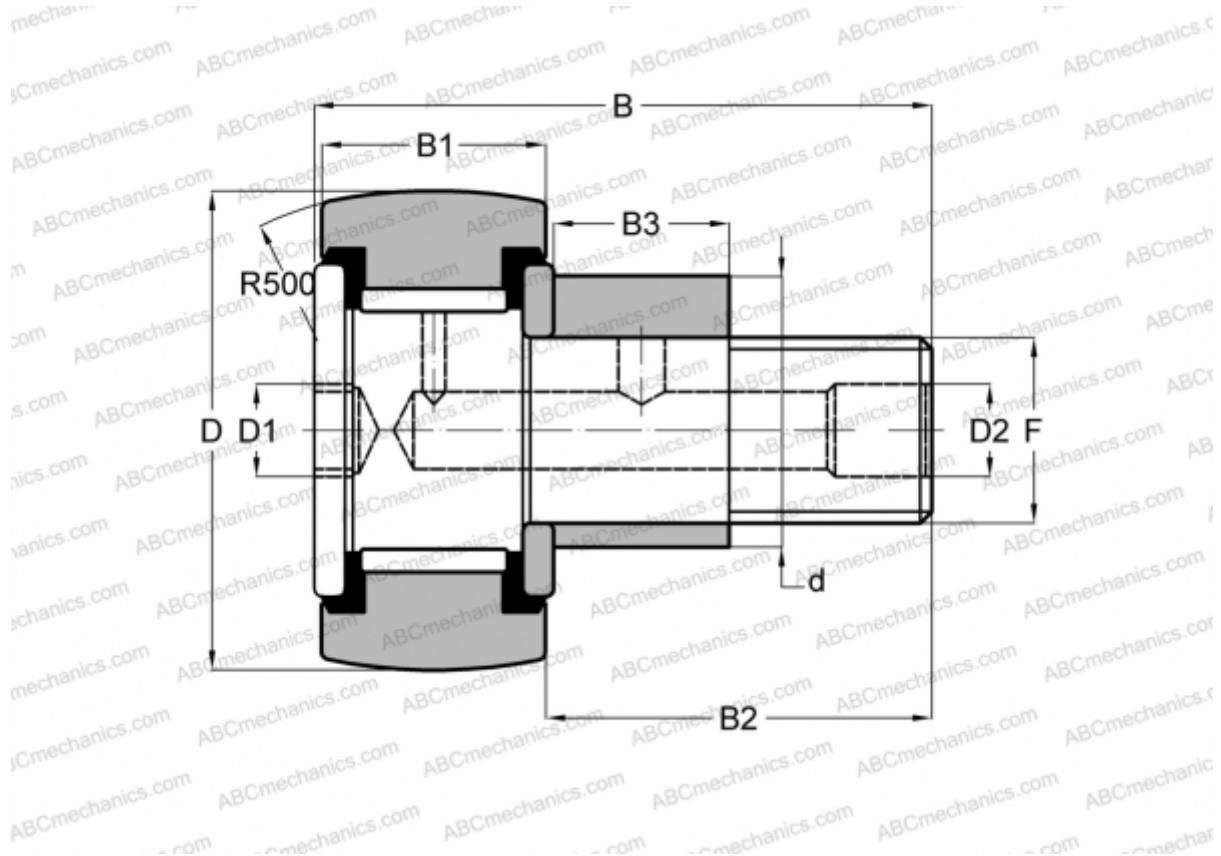

CFE 10 VBR ABC

Опорные ролики с цапфой

ТИП: Роликоподшипники, Опорные ролики с цапфой, С осевым центрированием, эксцентриковое закрепительное кольцо, без сепаратора, двусторонние щелевые уплотнения, шестигранник

Технические характеристики

РАЗМЕРЫ, ММ

d	13,000
D	22,000
B	36,200
B1	12,000
B2	23,000
F	M10x1.25

МАССА, КГ 0,051

ПРОИЗВОДИТЕЛЬ [ABC](#)

АНАЛОГИ

IKO [CFE 10 VBR](#)