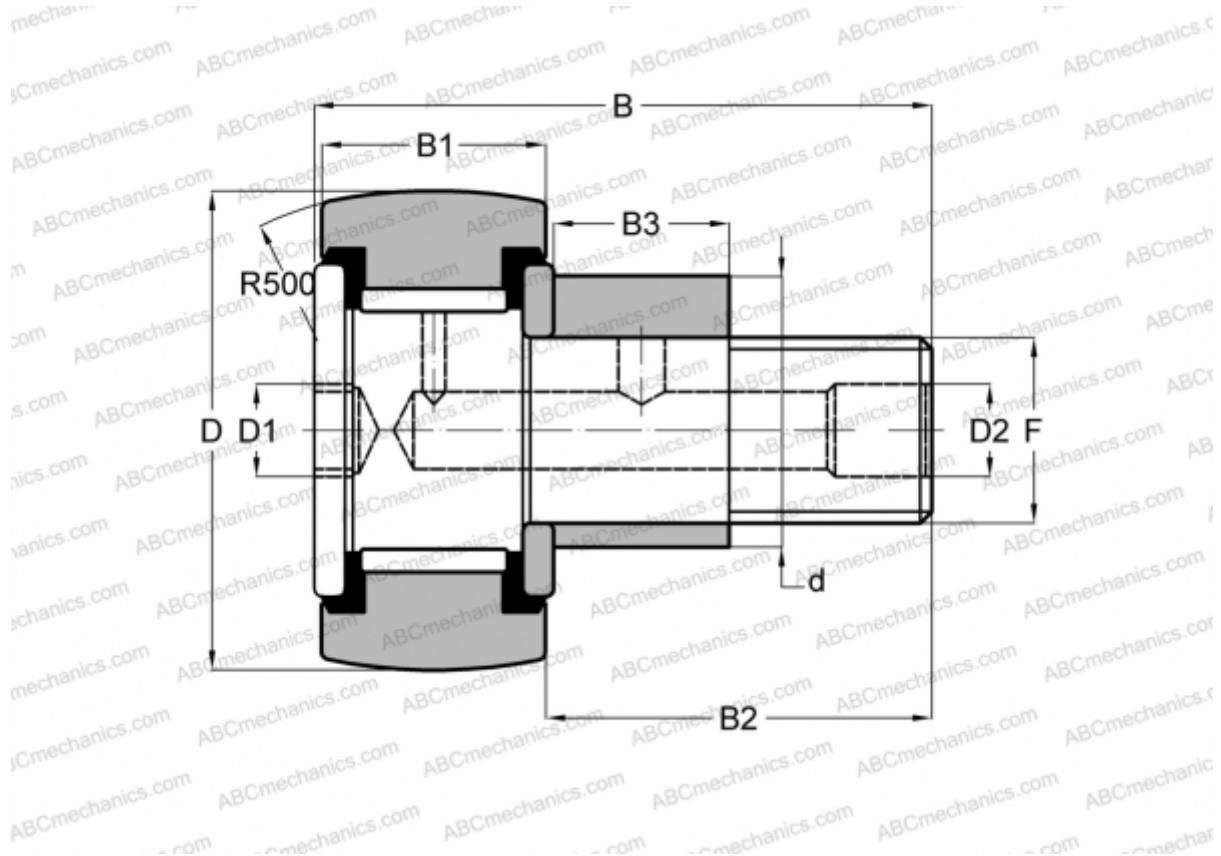

CFE 10 VBRM ABC

Опорные ролики с цапфой

ТИП: Роликоподшипники, Опорные ролики с цапфой, С осевым центрированием, эксцентриковое закрепительное кольцо, без сепаратора, двусторонние щелевые уплотнения, шестигранник

Технические характеристики

РАЗМЕРЫ, ММ

| | |
|----|--------|
| d | 13,000 |
| D | 22,000 |
| B | 36,200 |
| B1 | 12,000 |
| B2 | 23,000 |
| F | M10x1 |

МАССА, КГ 0,051

ПРОИЗВОДИТЕЛЬ [ABC](#)

АНАЛОГИ

| | |
|-----|-----------------------------|
| IKO | CFE 10 VBRM |
| INA | KRVE 22 SK |