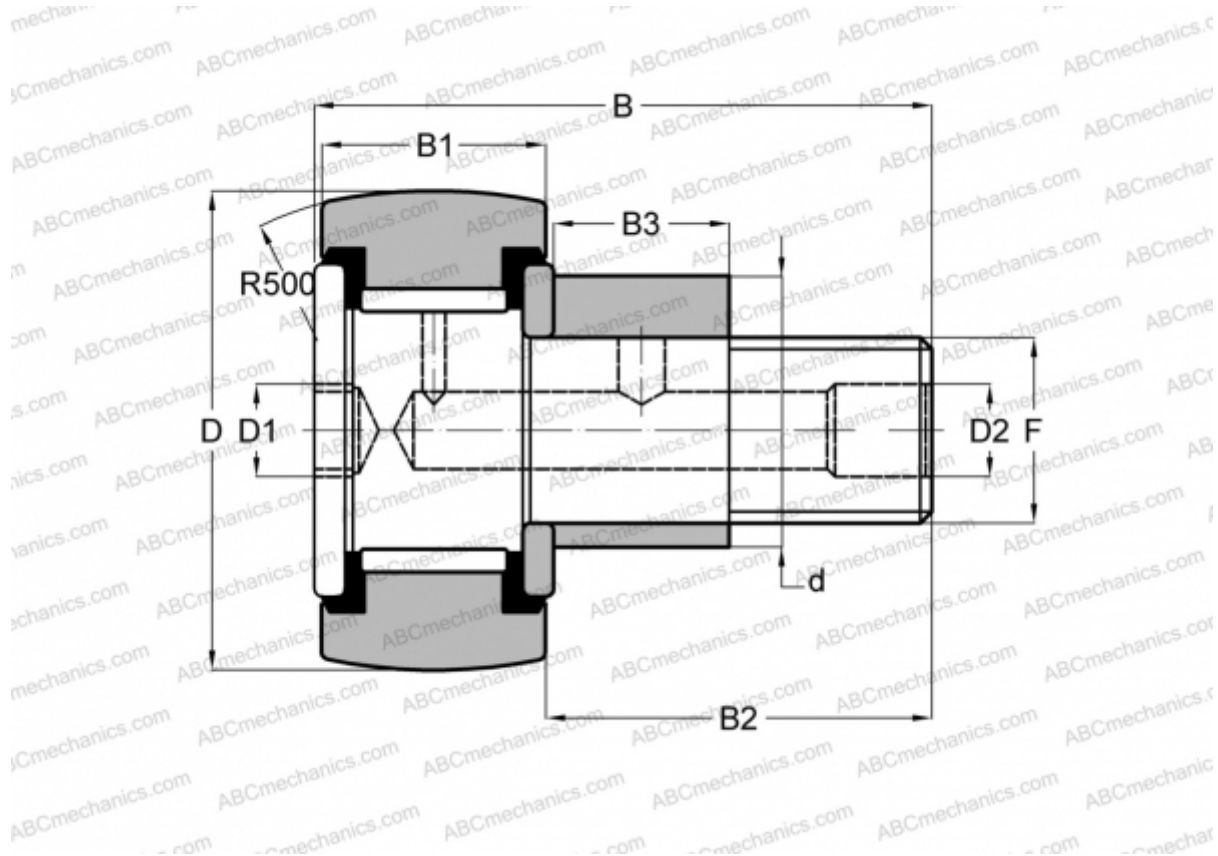

KRVE 22 SK INA

Опорные ролики с цапфой

ТИП: Роликоподшипники, Опорные ролики с цапфой, С осевым центрированием, эксцентриковое закрепительное кольцо, без сепаратора, двусторонние щелевые уплотнения, шестигранник

Технические характеристики

РАЗМЕРЫ, ММ

d	13,000
D	22,000
B	36,200
B1	12,000
B2	23,000
F	M10x1

МАССА, КГ 0,051

ПРОИЗВОДИТЕЛЬ [INA](#)

АНАЛОГИ

ABC	CFE 10 VBRM
IKO	CFE 10 VBRM