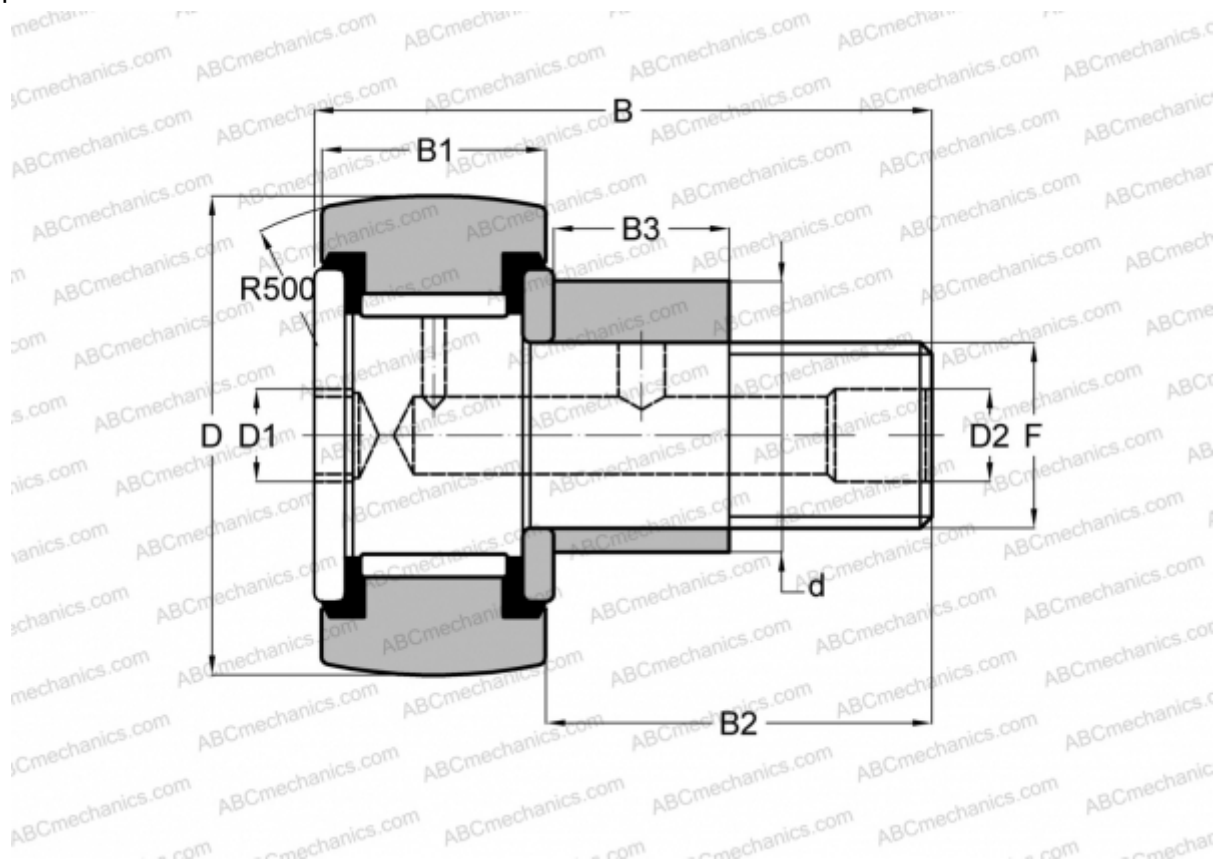

## CFE 10-1 VBR ABC

Опорные ролики с цапфой

ТИП: Роликоподшипники, Опорные ролики с цапфой, С осевым центрированием, эксцентриковое закрепительное кольцо, без сепаратора, двусторонние щелевые уплотнения, шестигранник

### Технические характеристики

#### РАЗМЕРЫ, ММ

d	13,000
D	26,000
B	36,200
B1	12,000
B2	23,000
F	M10x1.25

**МАССА, КГ** 0,066

**ПРОИЗВОДИТЕЛЬ** [ABC](#)