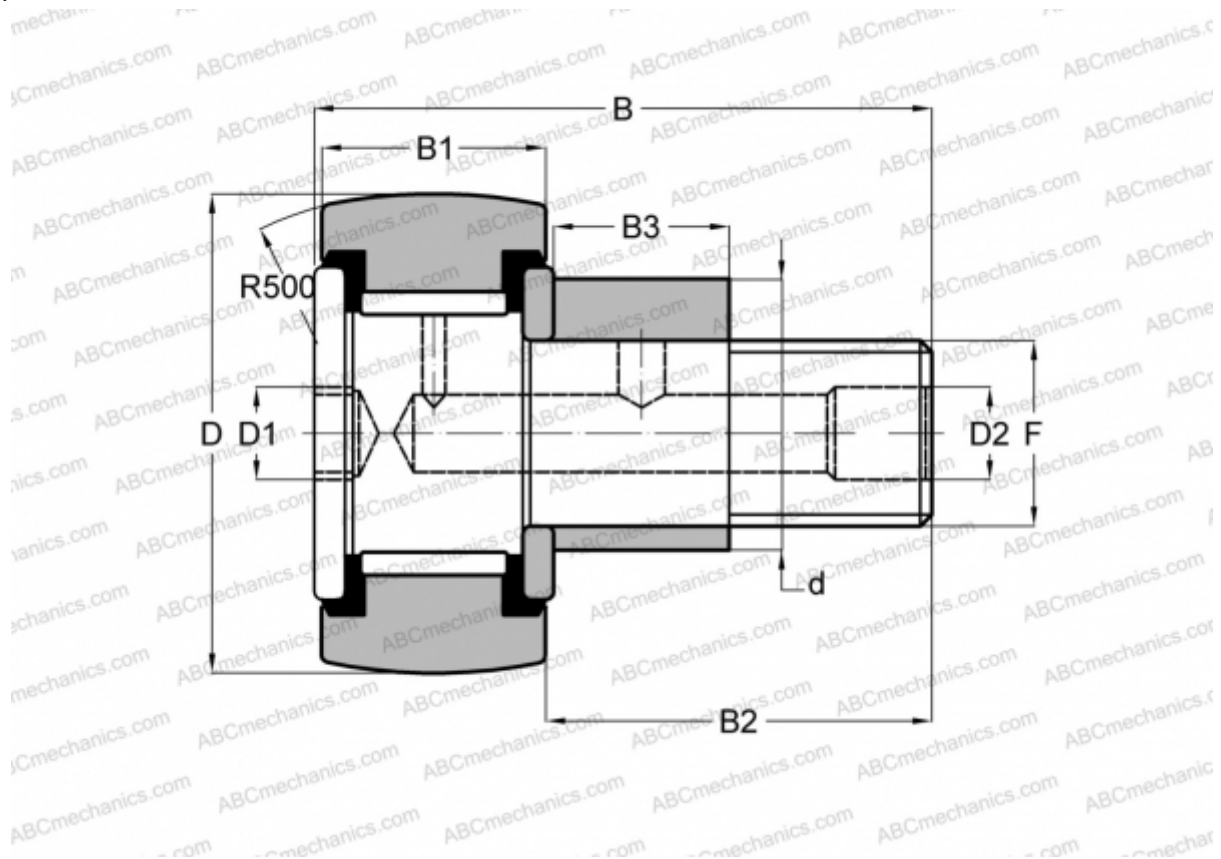

CFE 10-1 VBRM ABC

Опорные ролики с цапфой

ТИП: Роликоподшипники, Опорные ролики с цапфой, С осевым центрированием, эксцентриковое закрепительное кольцо, без сепаратора, двусторонние щелевые уплотнения, шестигранник

Технические характеристики

РАЗМЕРЫ, ММ

d	13,000
D	26,000
B	36,200
B1	12,000
B2	23,000
F	M10x1

МАССА, КГ 0,066

ПРОИЗВОДИТЕЛЬ [ABC](#)

АНАЛОГИ

IKO	CFE 10-1 VBRM
INA	KRVE 26 SK