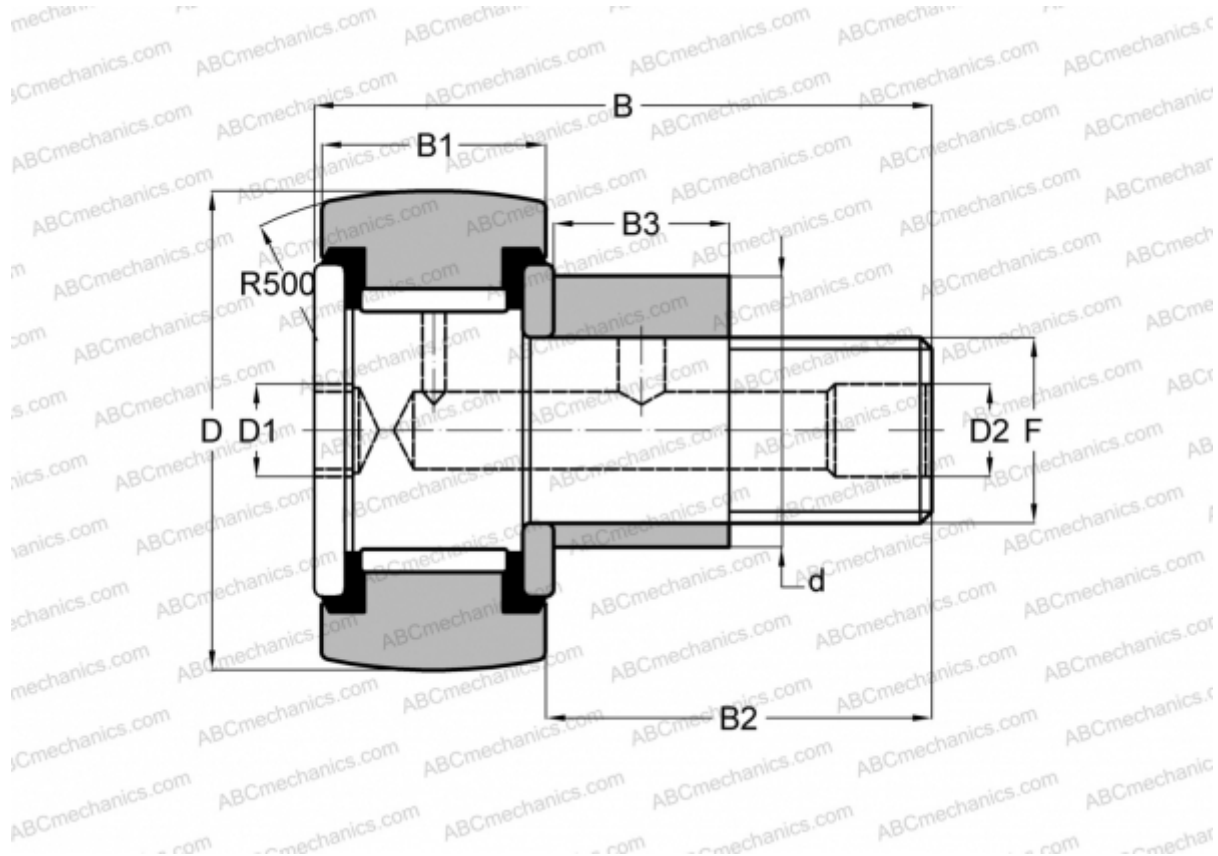

KRVE 26 SK INA

Опорные ролики с цапфой

ТИП: Роликоподшипники, Опорные ролики с цапфой, С осевым центрированием, эксцентриковое закрепительное кольцо, без сепаратора, двусторонние щелевые уплотнения, шестигранник

Технические характеристики

РАЗМЕРЫ, ММ

d	13,000
D	26,000
B	36,200
B1	12,000
B2	23,000
F	M10x1

МАССА, КГ 0,066

ПРОИЗВОДИТЕЛЬ [INA](#)

АНАЛОГИ

ABC	CFE 10-1 VBRM
IKO	CFE 10-1 VBRM