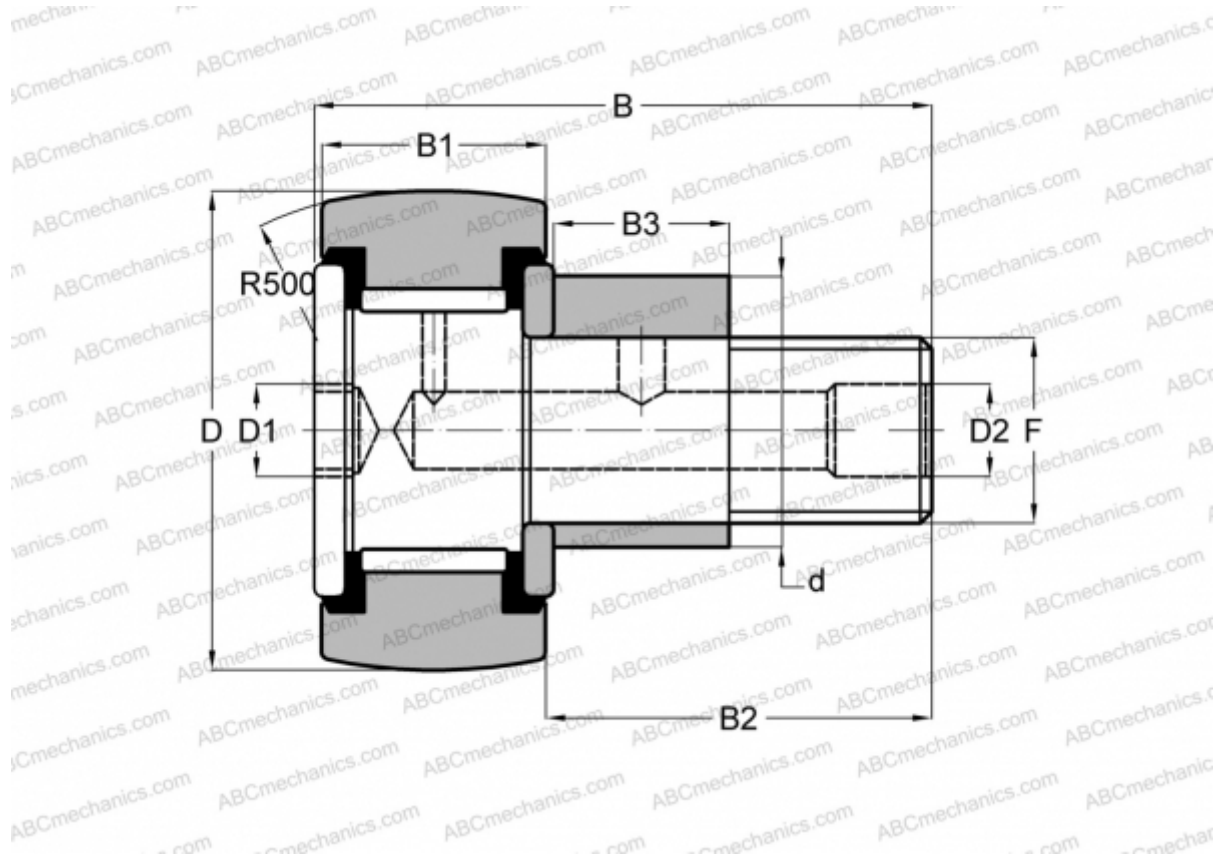

CFE 12 VBR ABC

Опорные ролики с цапфой

ТИП: Роликоподшипники, Опорные ролики с цапфой, С осевым центрированием, эксцентриковое закрепительное кольцо, без сепаратора, двусторонние щелевые уплотнения, шестигранник

Технические характеристики

РАЗМЕРЫ, ММ

d	16,000
D	30,000
B	40,200
B1	14,000
B2	25,000
F	M12x1.5

МАССА, КГ 0,107

ПРОИЗВОДИТЕЛЬ [ABC](#)

АНАЛОГИ

IKO [CFE 12 VBR](#)