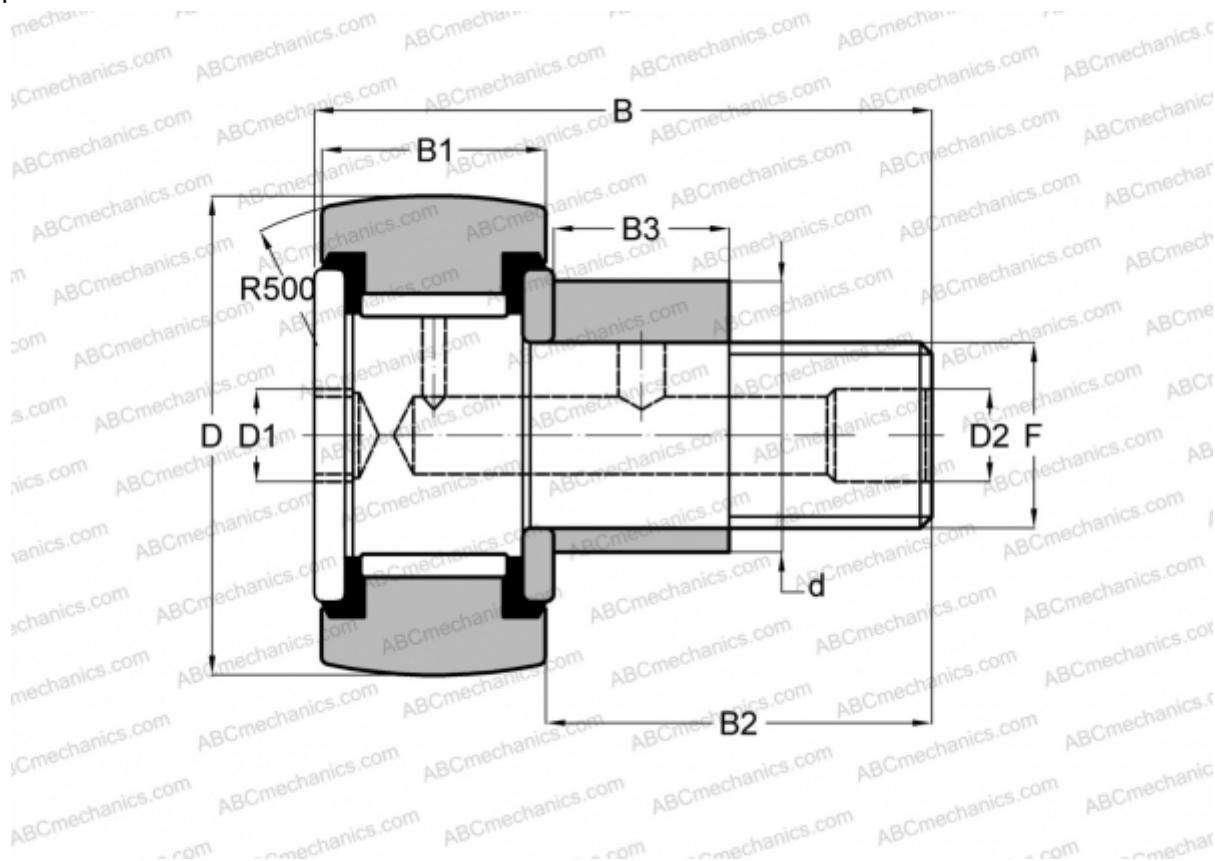

CFE 12-1 VBR ABC

Опорные ролики с цапфой

ТИП: Роликоподшипники, Опорные ролики с цапфой, С осевым центрированием, эксцентриковое закрепительное кольцо, без сепаратора, двусторонние щелевые уплотнения, шестигранник

Технические характеристики

РАЗМЕРЫ, ММ

d	16,000
D	32,000
B	40,200
B1	14,000
B2	25,000
F	M12x1.5

МАССА, КГ 0,117

ПРОИЗВОДИТЕЛЬ [ABC](#)

АНАЛОГИ

IKO [CFE 12-1 VBR](#)