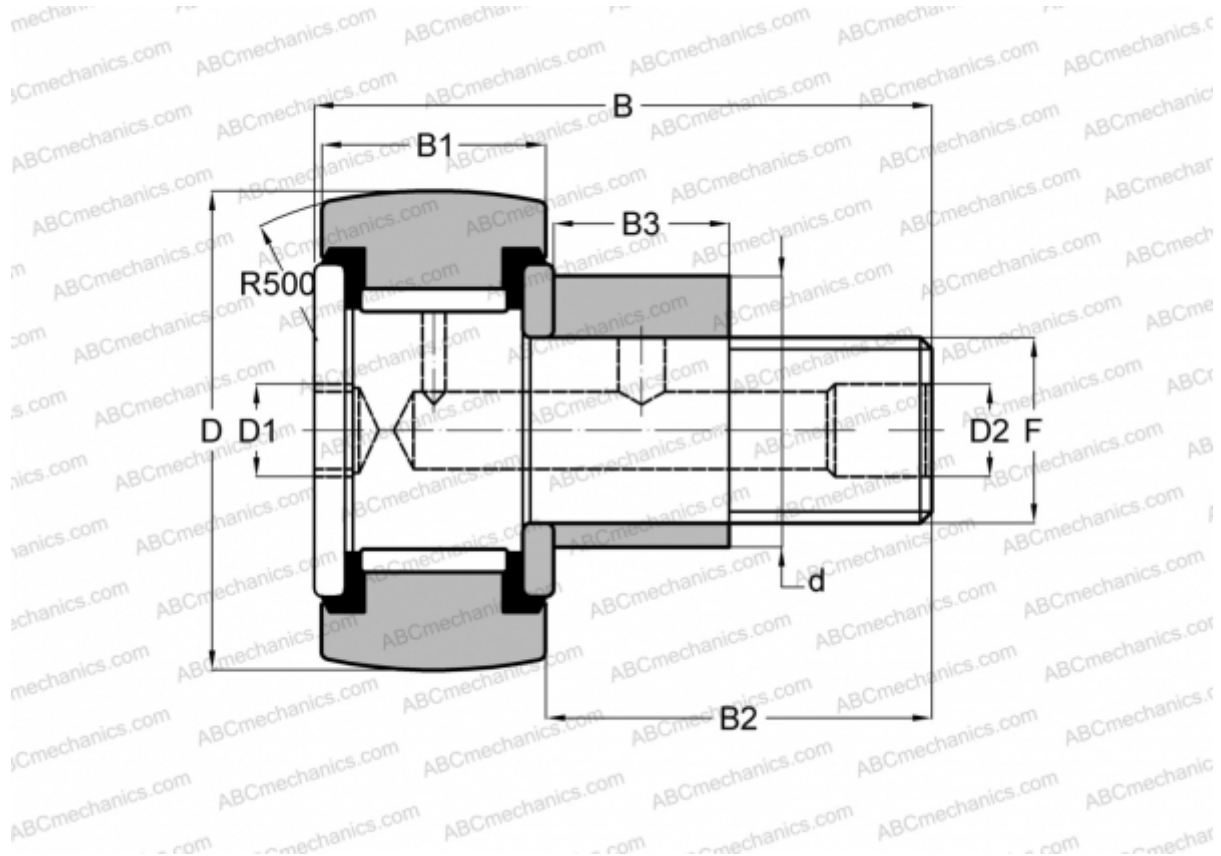

CFE 18 VBR ABC

Опорные ролики с цапфой

ТИП: Роликоподшипники, Опорные ролики с цапфой, С осевым центрированием, эксцентриковое закрепительное кольцо, без сепаратора, двусторонние щелевые уплотнения, шестигранник

Технические характеристики

РАЗМЕРЫ, ММ

d	24,000
D	40,000
B	58,100
B1	20,000
B2	36,500
F	M18x1.5

МАССА, КГ 0,285

ПРОИЗВОДИТЕЛЬ [ABC](#)

АНАЛОГИ

IKO [CFE 18 VBR](#)