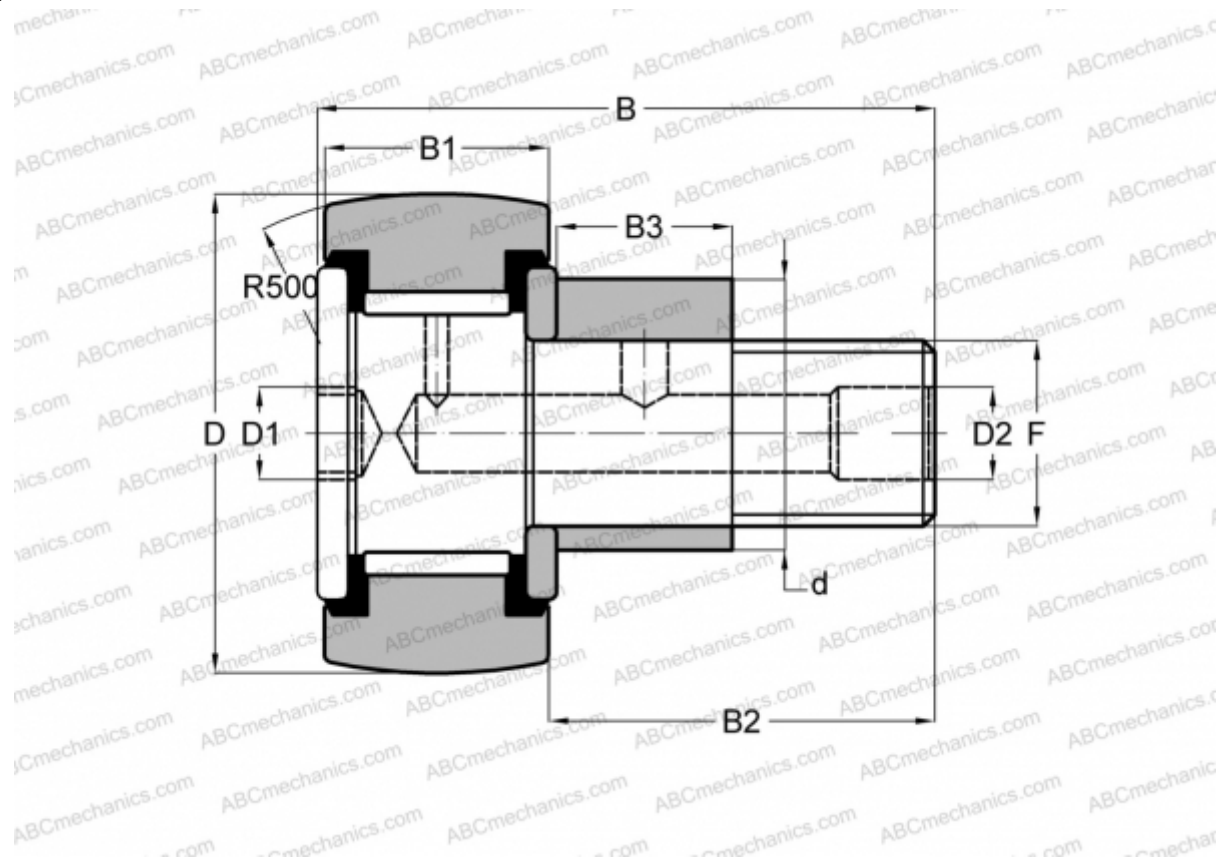

CFE 18 VBR IKO

Опорные ролики с цапфой

ТИП: Роликоподшипники, Опорные ролики с цапфой, С осевым центрированием, эксцентриковое закрепительное кольцо, без сепаратора, двусторонние щелевые уплотнения, шестигранник

Технические характеристики

РАЗМЕРЫ, ММ

d	24,000
D	40,000
B	58,100
B1	20,000
B2	36,500
F	M18x1.5

МАССА, КГ 0,285

ПРОИЗВОДИТЕЛЬ [IKO](#)

АНАЛОГИ

ABC [CFE 18 VBR](#)

РАСЧЕТНЫЕ ДАННЫЕ

Номинальная динамическая грузоподъёмность, C	25,300 кН
Номинальная статическая грузоподъёмность, Co	51,300 кН