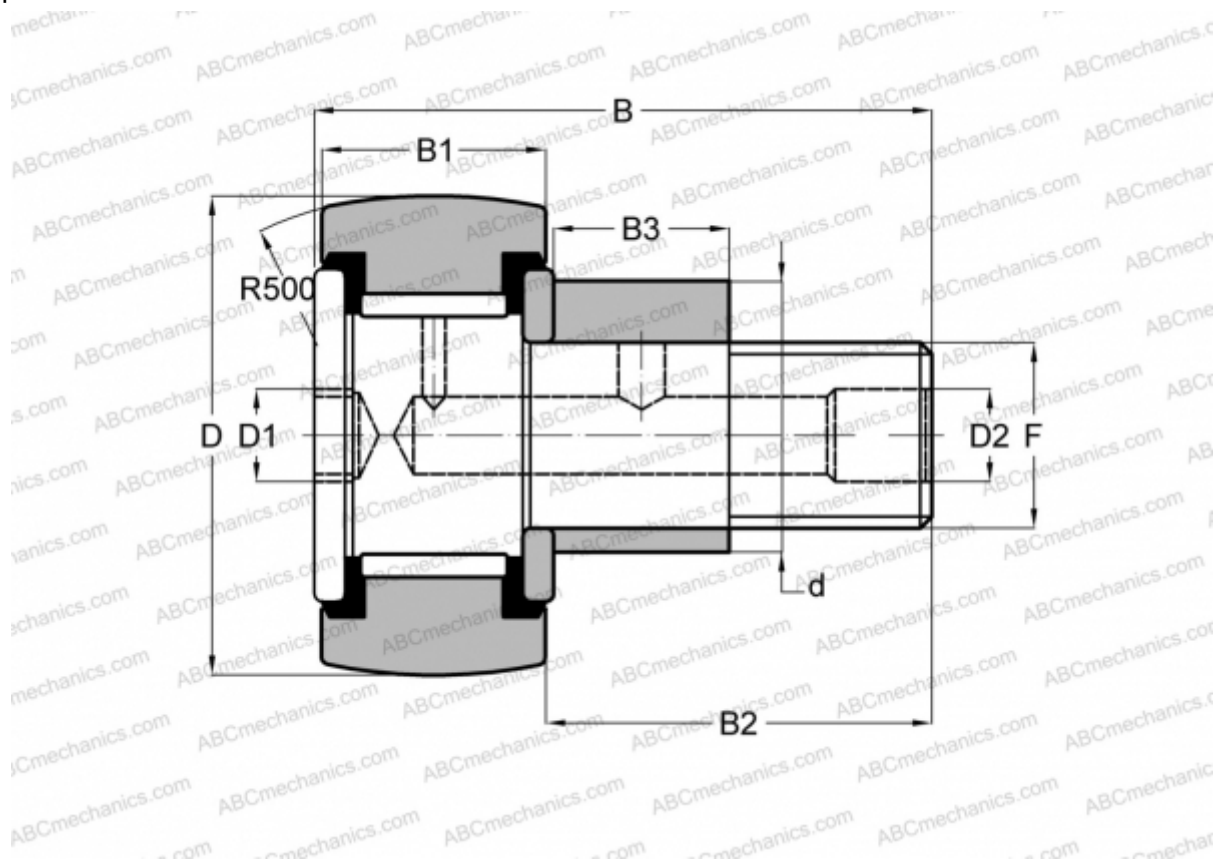

CFE 20 VBR ABC

Опорные ролики с цапфой

ТИП: Роликоподшипники, Опорные ролики с цапфой, С осевым центрированием, эксцентриковое закрепительное кольцо, без сепаратора, двусторонние щелевые уплотнения, шестигранник

Технические характеристики

РАЗМЕРЫ, ММ

d	27,000
D	52,000
B	66,100
B1	24,000
B2	40,500
F	M20x1.5

МАССА, КГ 0,505

ПРОИЗВОДИТЕЛЬ [ABC](#)

АНАЛОГИ

IKO [CFE 20 VBR](#)