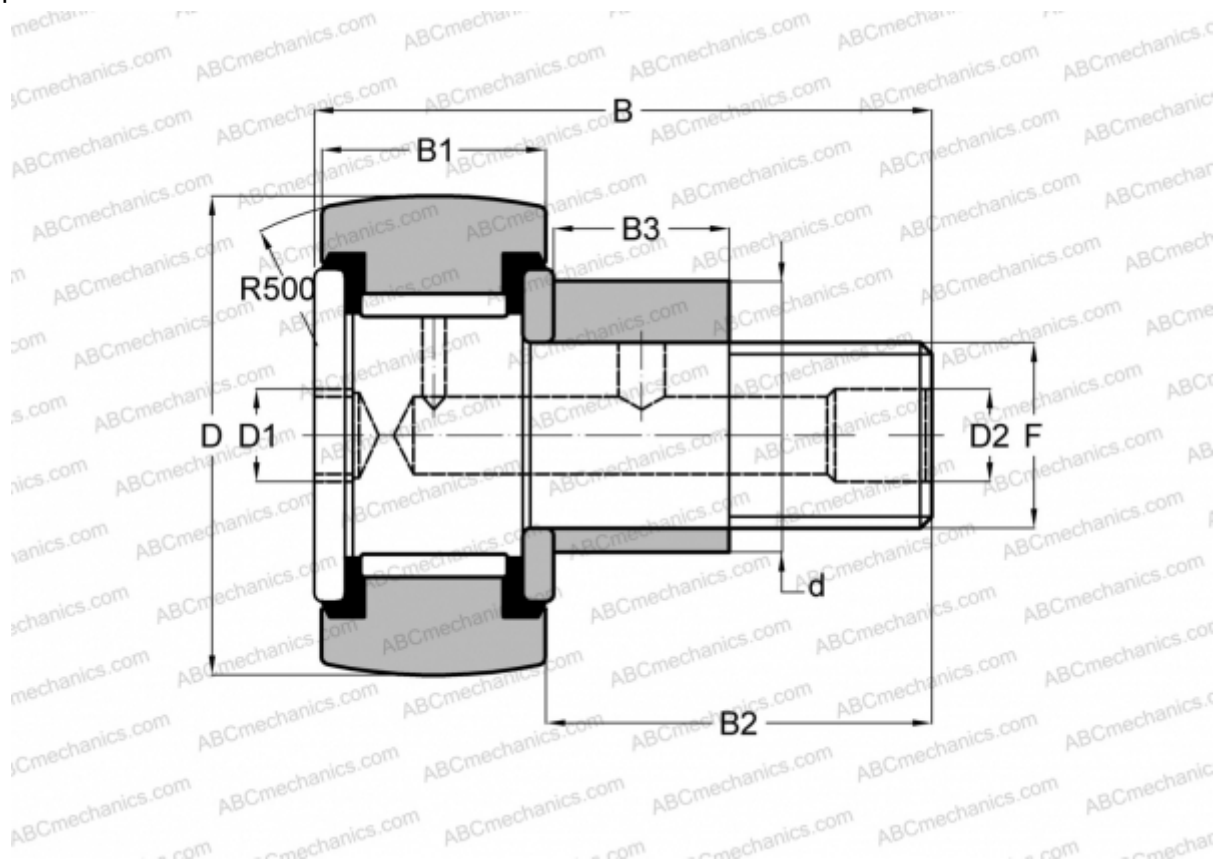

## CFE 20-1 VBR ABC

Опорные ролики с цапфой

ТИП: Роликоподшипники, Опорные ролики с цапфой, С осевым центрированием, эксцентриковое закрепительное кольцо, без сепаратора, двусторонние щелевые уплотнения, шестигранник

### Технические характеристики

#### РАЗМЕРЫ, ММ

d	27,000
D	47,000
B	66,100
B1	24,000
B2	40,500
F	M20x1.5

**МАССА, КГ** 0,430

**ПРОИЗВОДИТЕЛЬ** [ABC](#)