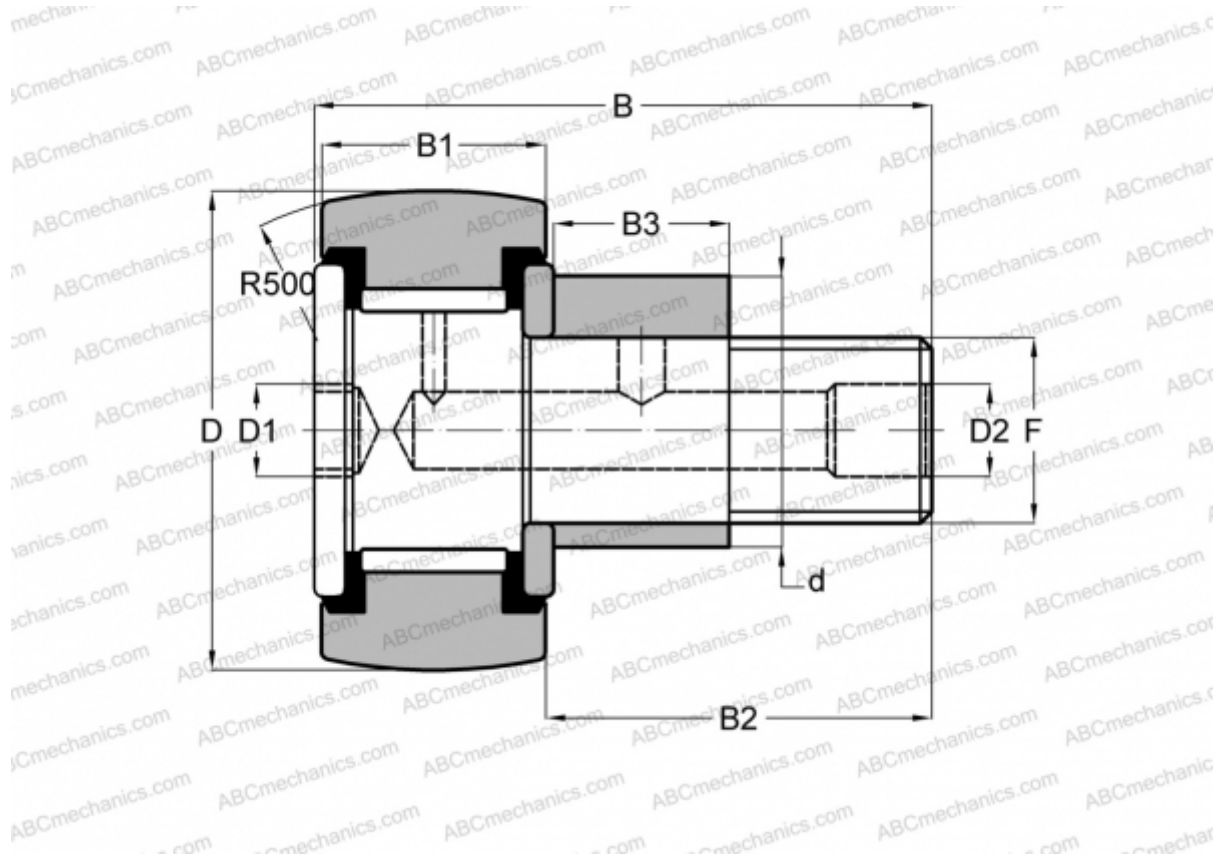

CFE 24 VBR ABC

Опорные ролики с цапфой

ТИП: Роликоподшипники, Опорные ролики с цапфой, С осевым центрированием, эксцентриковое закрепительное кольцо, без сепаратора, двусторонние щелевые уплотнения, шестигранник

Технические характеристики

РАЗМЕРЫ, ММ

d	33,000
D	62,000
B	80,100
B1	29,000
B2	49,500
F	M24x1.5

МАССА, КГ 0,900

ПРОИЗВОДИТЕЛЬ [ABC](#)

АНАЛОГИ

IKO [CFE 24 VBR](#)