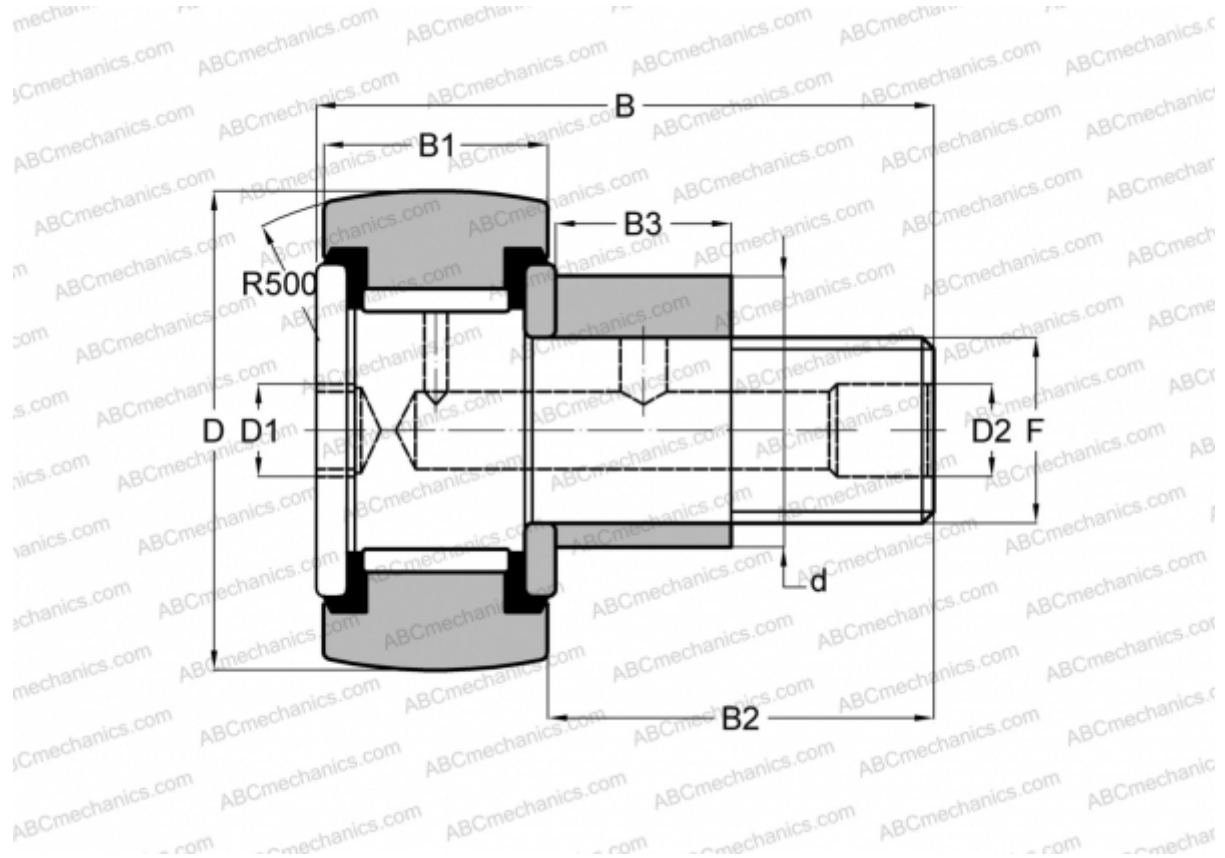

CFE 24 VBR IKO

Опорные ролики с цапфой

ТИП: Роликоподшипники, Опорные ролики с цапфой, С осевым центрированием, эксцентриковое закрепительное кольцо, без сепаратора, двусторонние щелевые уплотнения, шестигранник

Технические характеристики

РАЗМЕРЫ, ММ

d	33,000
D	62,000
B	80,100
B1	29,000
B2	49,500
F	M24x1.5

МАССА, КГ 0,900

ПРОИЗВОДИТЕЛЬ [IKO](#)

АНАЛОГИ

ABC [CFE 24 VBR](#)

РАСЧЕТНЫЕ ДАННЫЕ