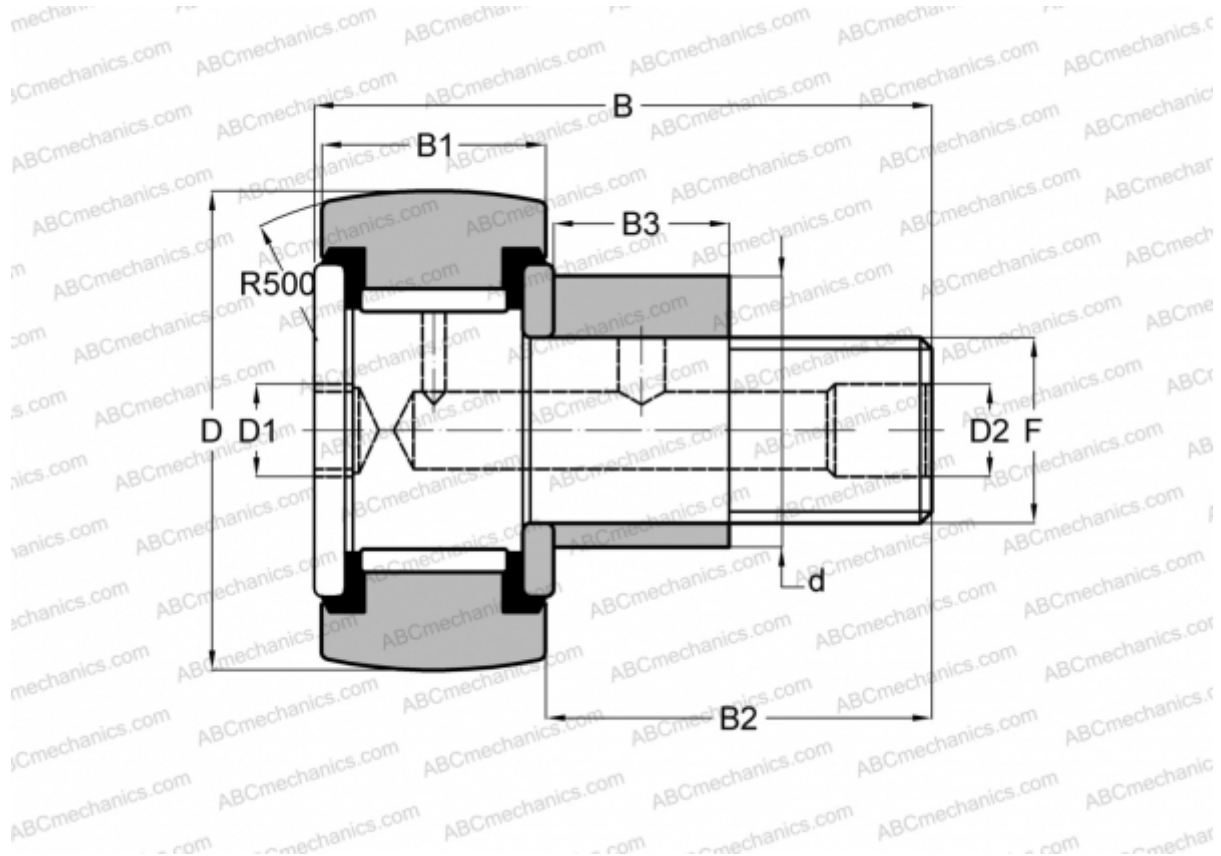

CFE 24-1 VBR ABC

Опорные ролики с цапфой

ТИП: Роликоподшипники, Опорные ролики с цапфой, С осевым центрированием, эксцентриковое закрепительное кольцо, без сепаратора, двусторонние щелевые уплотнения, шестигранник

Технические характеристики

РАЗМЕРЫ, ММ

d	33,000
D	72,000
B	80,100
B1	29,000
B2	49,500
F	M24x1.5

МАССА, КГ 1,220

ПРОИЗВОДИТЕЛЬ [ABC](#)

АНАЛОГИ

IKO [CFE 24-1 VBR](#)