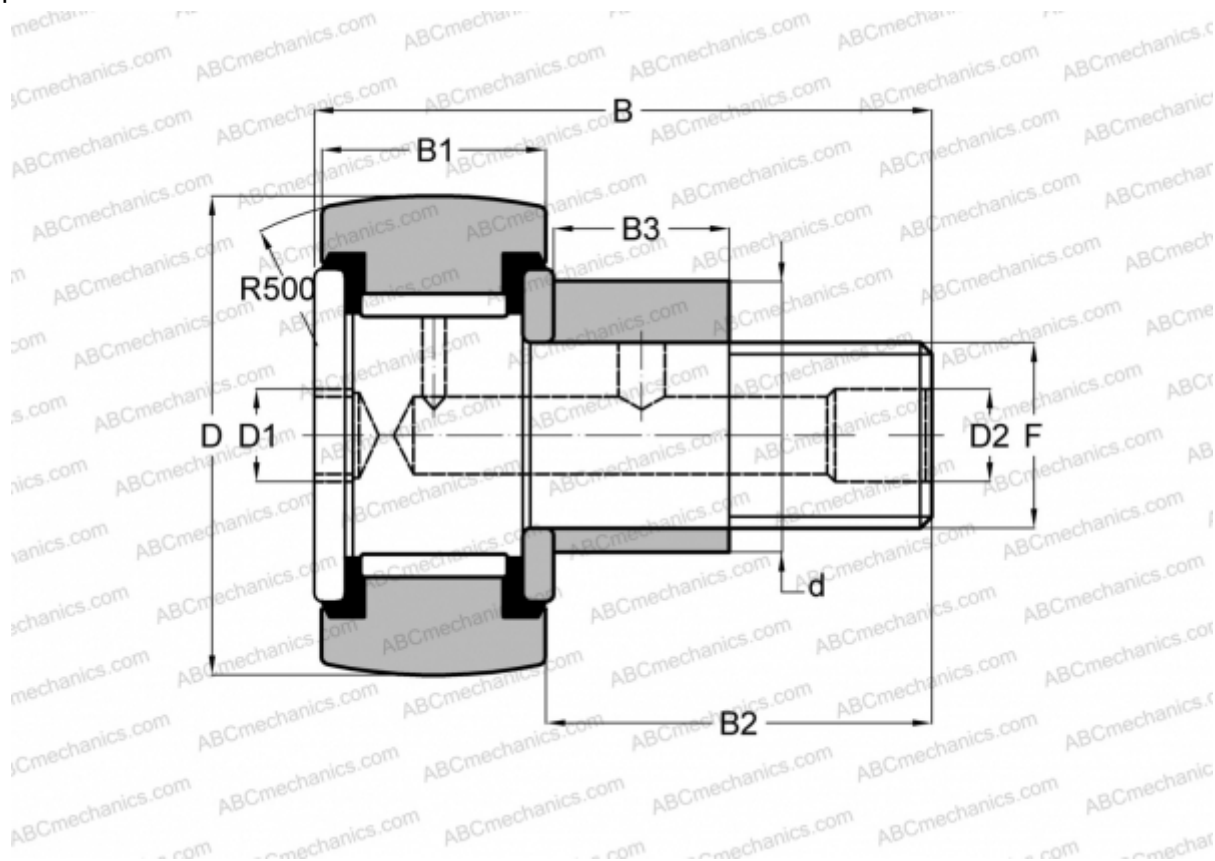

CFE 30-1 VBR ABC

Опорные ролики с цапфой

ТИП: Роликоподшипники, Опорные ролики с цапфой, С осевым центрированием, эксцентриковое закрепительное кольцо, без сепаратора, двусторонние щелевые уплотнения, шестигранник

Технические характеристики

РАЗМЕРЫ, ММ

d	41,000
D	85,000
B	100,000
B1	35,000
B2	63,000
F	M30x1.5

МАССА, КГ 2,190

ПРОИЗВОДИТЕЛЬ [ABC](#)

АНАЛОГИ

IKO [CFE 30-1 VBR](#)