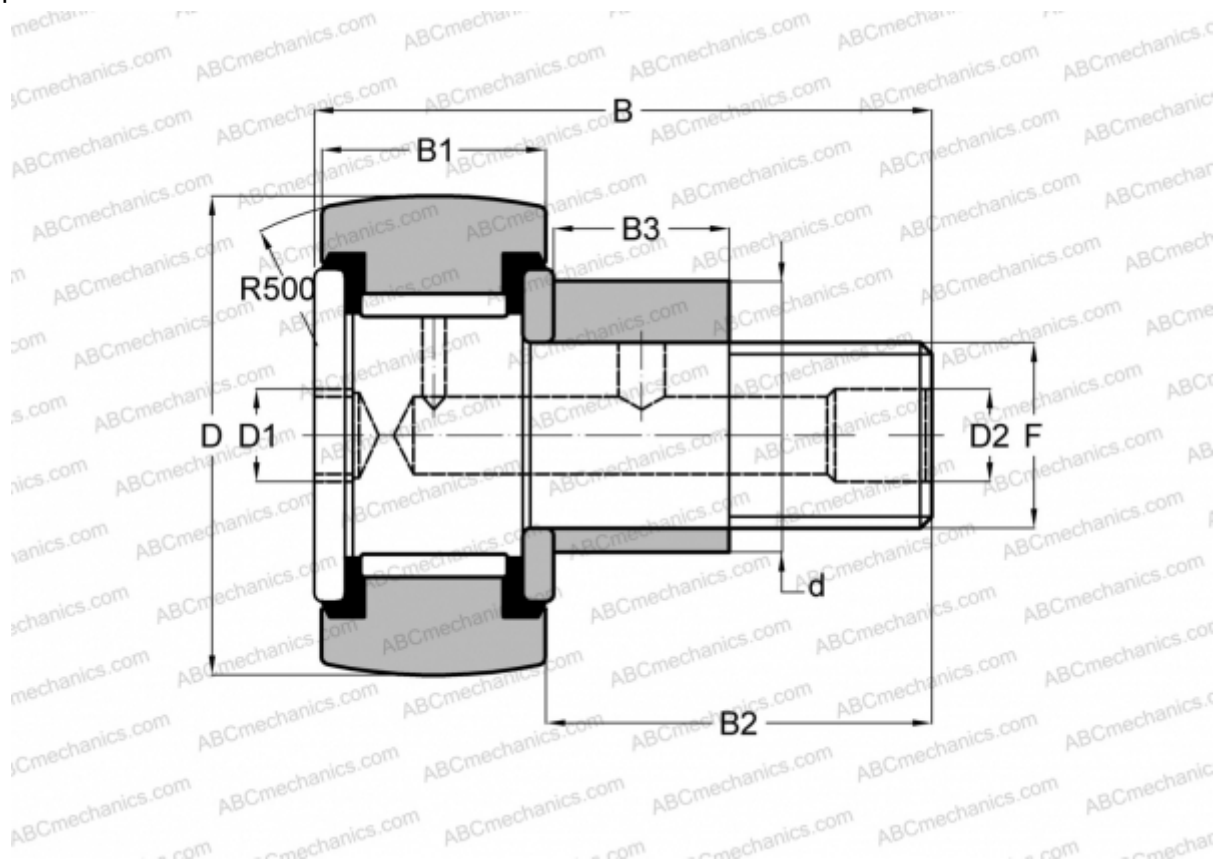

CFE 30-2 VBR ABC

Опорные ролики с цапфой

ТИП: Роликоподшипники, Опорные ролики с цапфой, С осевым центрированием, эксцентриковое закрепительное кольцо, без сепаратора, двусторонние щелевые уплотнения, шестигранник

Технические характеристики

РАЗМЕРЫ, ММ

d	41,000
D	90,000
B	100,000
B1	35,000
B2	63,000
F	M30x1.5

МАССА, КГ 2,380

ПРОИЗВОДИТЕЛЬ [ABC](#)

АНАЛОГИ

IKO [CFE 30-2 VBR](#)