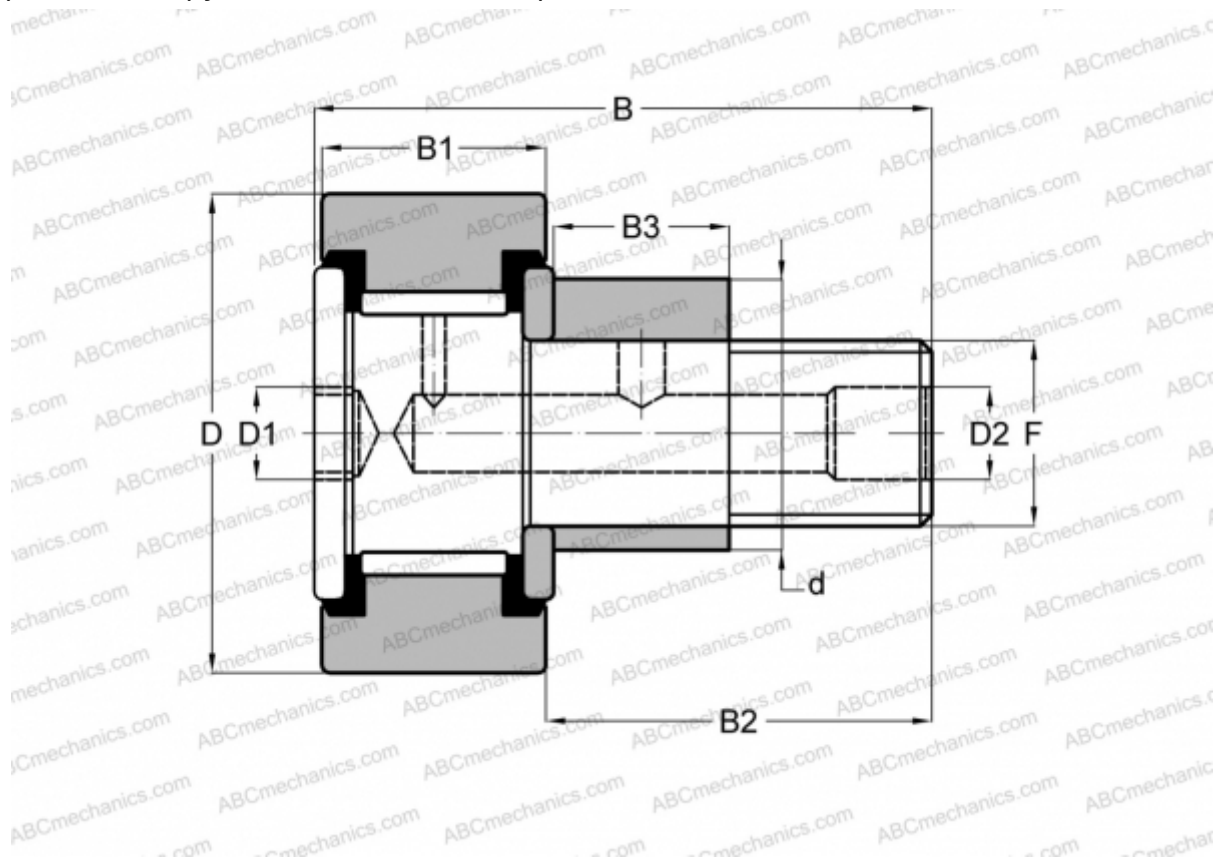

## CFE 8 VB ABC

Опорные ролики с цапфой

ТИП: Роликоподшипники, Опорные ролики с цапфой, С осевым центрированием, эксцентриковое закрепительное кольцо, без сепаратора, двусторонние щелевые уплотнения, цилиндрическое наружное кольцо, шестигранник

### Технические характеристики

#### РАЗМЕРЫ, ММ

d	11,000
D	19,000
B	32,200
B1	11,000
B2	20,000
F	M8x1.25

**МАССА, КГ** 0,033

**ПРОИЗВОДИТЕЛЬ** [ABC](#)