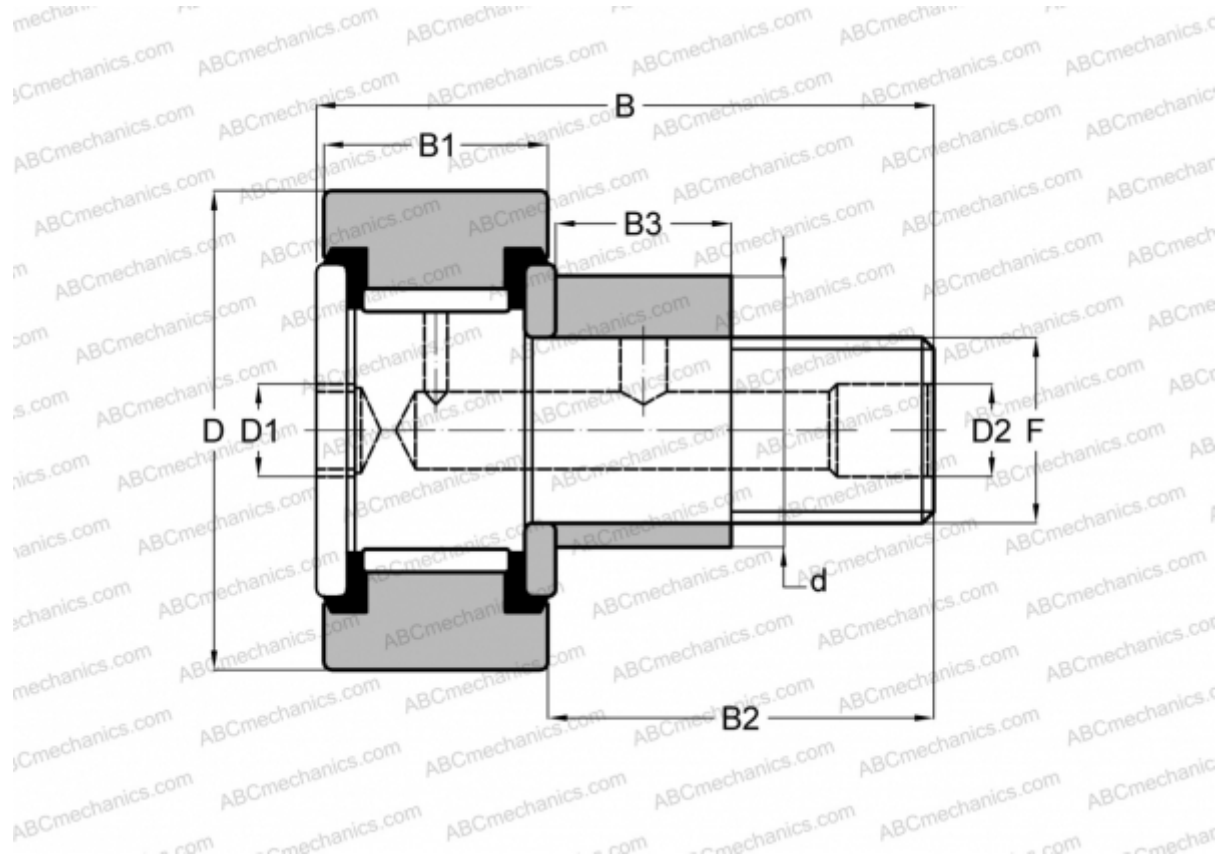

CFE 8 VB IKO

Опорные ролики с цапфой

ТИП: Роликоподшипники, Опорные ролики с цапфой, С осевым центрированием, эксцентриковое закрепительное кольцо, без сепаратора, двусторонние щелевые уплотнения, цилиндрическое наружное кольцо, шестигранник

Технические характеристики

РАЗМЕРЫ, ММ

d	11,000
D	19,000
B	32,200
B1	11,000
B2	20,000
F	M8x1.25

МАССА, КГ 0,033

ПРОИЗВОДИТЕЛЬ [IKO](#)

АНАЛОГИ

ABC	CFE 8 VB
INA	KRVE 19 XSK

РАСЧЕТНЫЕ ДАННЫЕ

Номинальная динамическая грузоподъёмность, C	8,170 кН
--	----------

РАСЧЕТНЫЕ ДАННЫЕ

Номинальная статическая грузоподъёмность, Co	11,200 кН
--	-----------