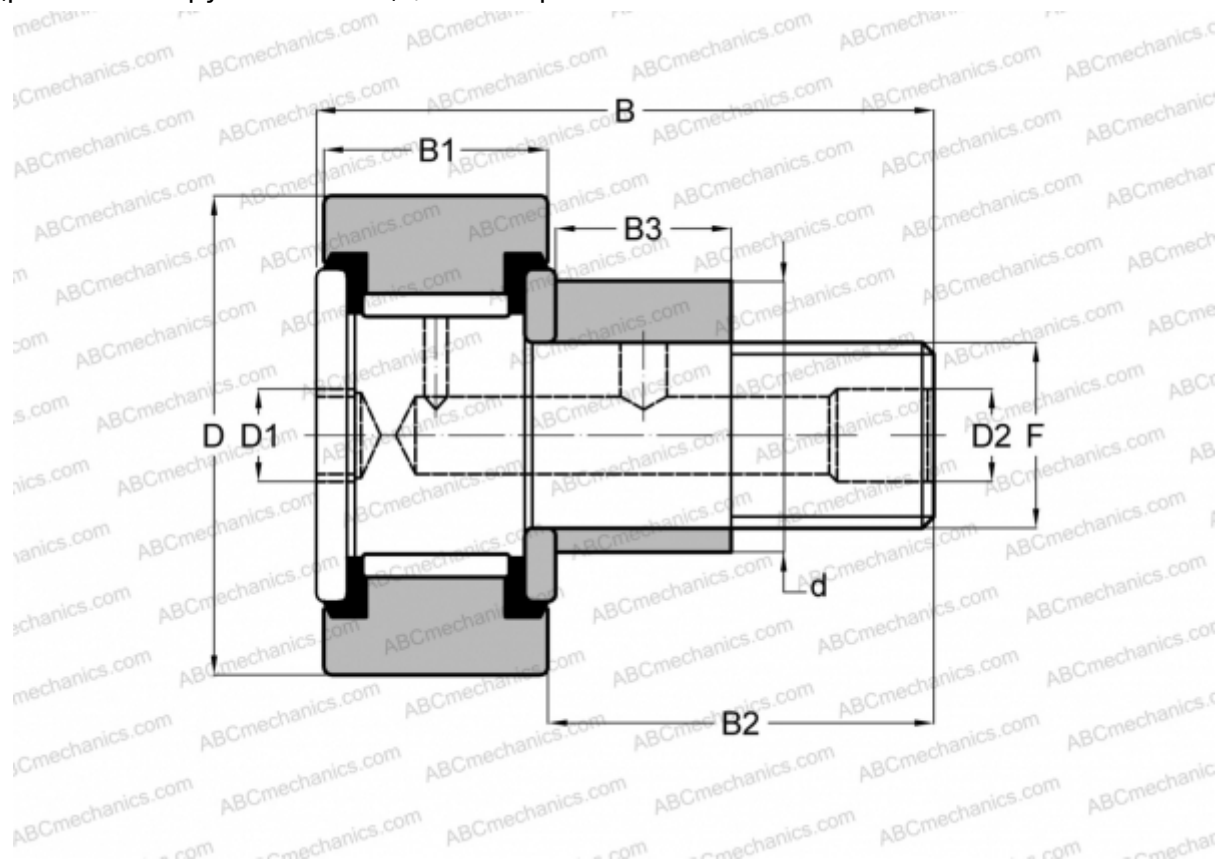

## KRVE 19 XSK INA

Опорные ролики с цапфой

ТИП: Роликоподшипники, Опорные ролики с цапфой, С осевым центрированием, эксцентриковое закрепительное кольцо, без сепаратора, двусторонние щелевые уплотнения, цилиндрическое наружное кольцо, шестигранник

### Технические характеристики

#### РАЗМЕРЫ, ММ

d	11,000
D	19,000
B	32,200
B1	11,000
B2	20,000
F	M8x1.25

**МАССА, КГ** 0,033

**ПРОИЗВОДИТЕЛЬ** [INA](#)