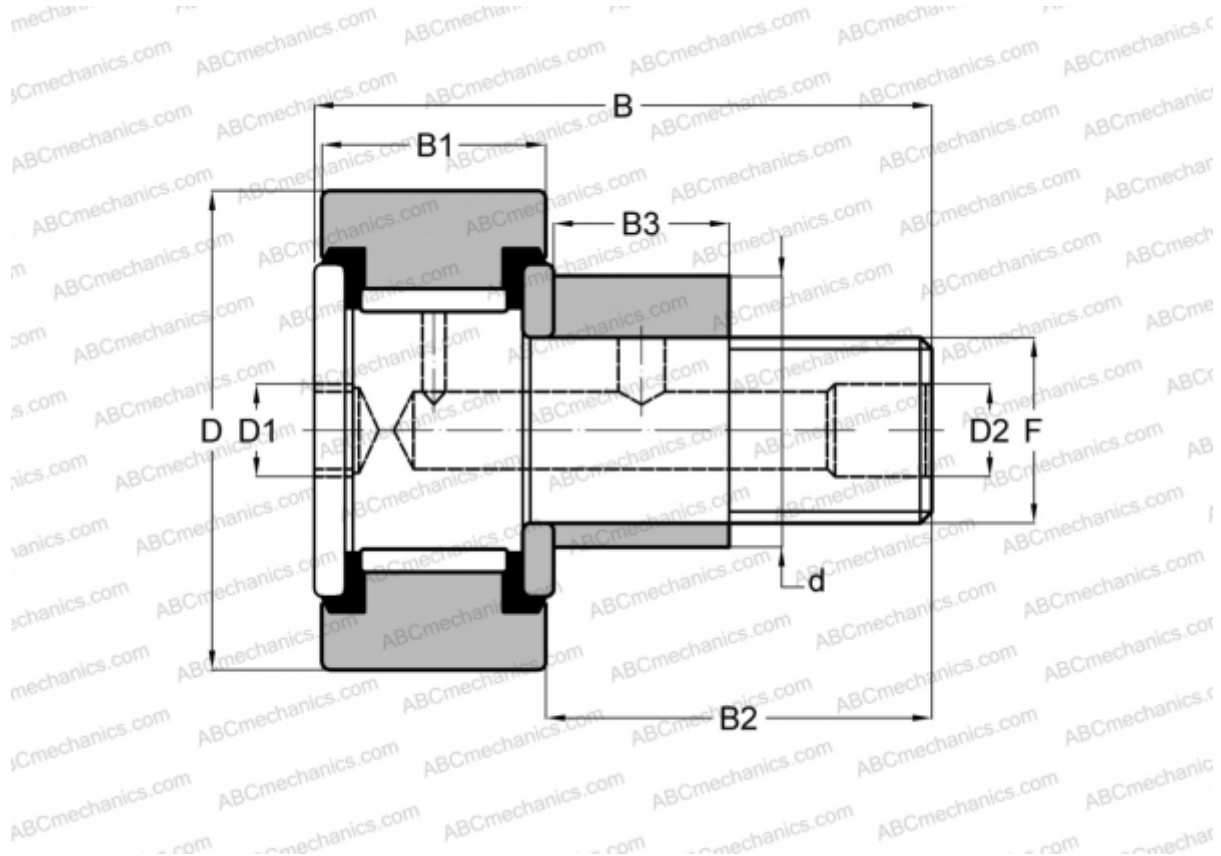

CFE 10 VB ABC

Опорные ролики с цапфой

ТИП: Роликоподшипники, Опорные ролики с цапфой, С осевым центрированием, эксцентриковое закрепительное кольцо, без сепаратора, двусторонние щелевые уплотнения, цилиндрическое наружное кольцо, шестигранник

Технические характеристики

РАЗМЕРЫ, ММ

d	13,000
D	22,000
B	36,200
B1	12,000
B2	23,000
F	M10x1.25

МАССА, КГ 0,051

ПРОИЗВОДИТЕЛЬ [ABC](#)

АНАЛОГИ

IKO [CFE 10 VB](#)