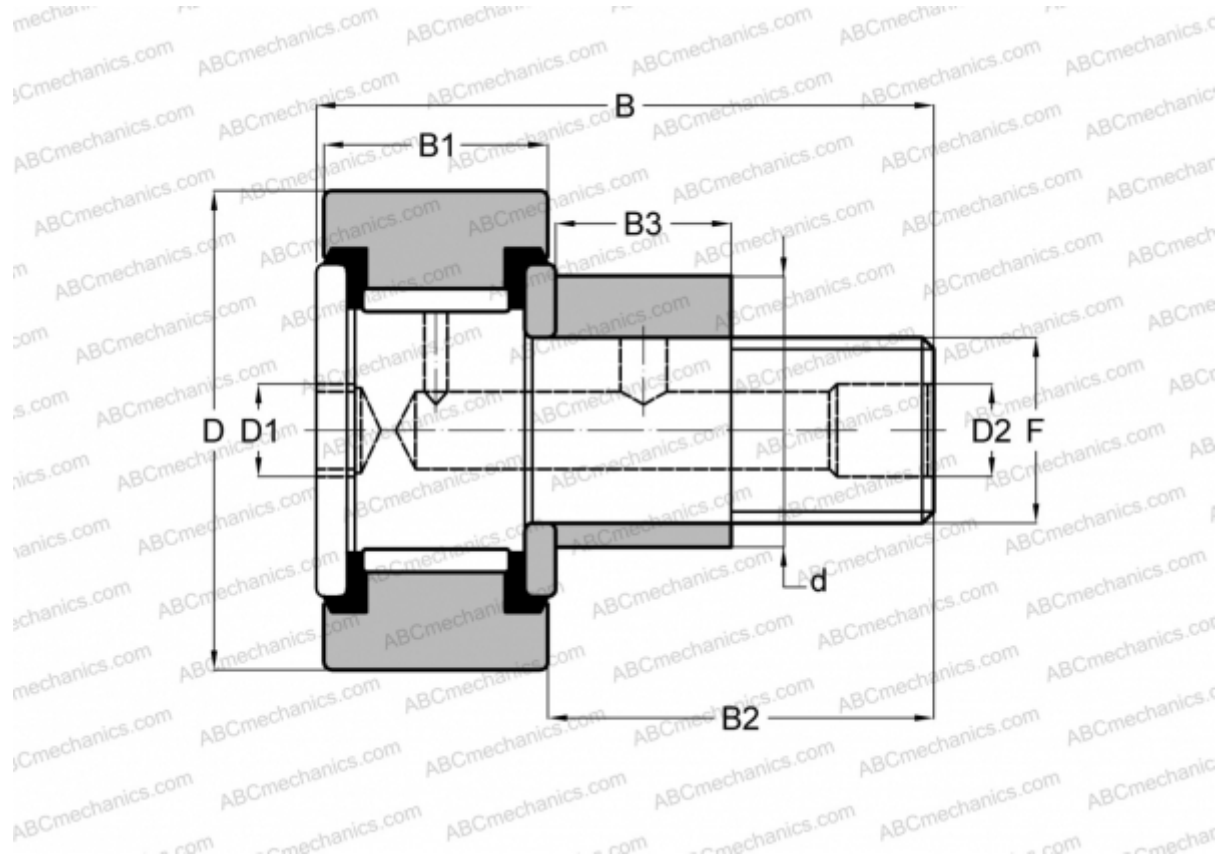

CFE 10 VB IKO

Опорные ролики с цапфой

ТИП: Роликоподшипники, Опорные ролики с цапфой, С осевым центрированием, эксцентриковое закрепительное кольцо, без сепаратора, двусторонние щелевые уплотнения, цилиндрическое наружное кольцо, шестигранник

Технические характеристики

РАЗМЕРЫ, ММ

d	13,000
D	22,000
B	36,200
B1	12,000
B2	23,000
F	M10x1.25

МАССА, КГ 0,051

ПРОИЗВОДИТЕЛЬ [ИКО](#)

АНАЛОГИ

ABC [CFE 10 VB](#)

РАСЧЕТНЫЕ ДАННЫЕ

Номинальная динамическая грузоподъёмность, C	9,570 кН
Номинальная статическая грузоподъёмность, Co	14,500 кН