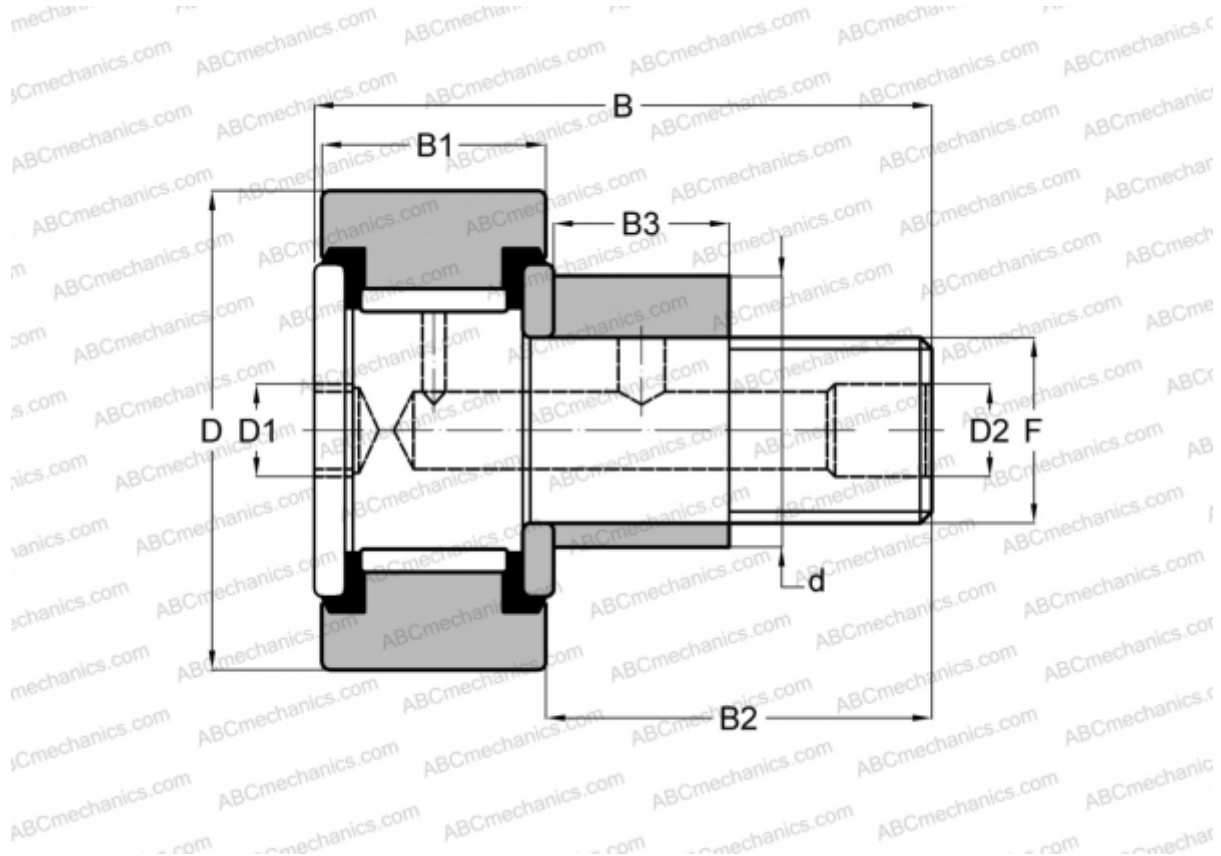

## CFE 10 VBM ABC

Опорные ролики с цапфой

ТИП: Роликоподшипники, Опорные ролики с цапфой, С осевым центрированием, эксцентриковое закрепительное кольцо, без сепаратора, двусторонние щелевые уплотнения, цилиндрическое наружное кольцо, шестигранник

### Технические характеристики

#### РАЗМЕРЫ, ММ

d	13,000
D	22,000
B	36,200
B1	12,000
B2	23,000
F	M10x1

**МАССА, КГ** 0,051

**ПРОИЗВОДИТЕЛЬ** [ABC](#)