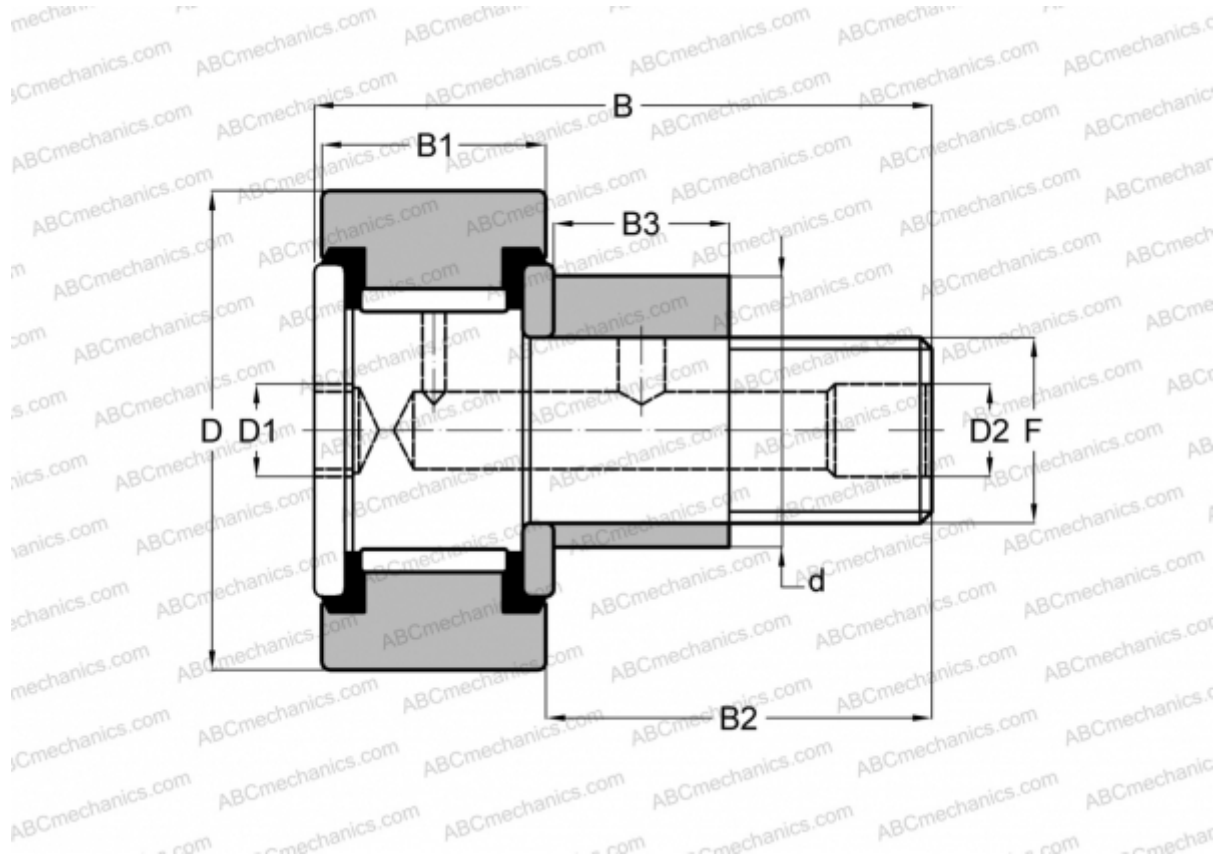

KRVE 22 XSK INA

Опорные ролики с цапфой

ТИП: Роликоподшипники, Опорные ролики с цапфой, С осевым центрированием, эксцентриковое закрепительное кольцо, без сепаратора, двусторонние щелевые уплотнения, цилиндрическое наружное кольцо, шестигранник

Технические характеристики

РАЗМЕРЫ, ММ

d	13,000
D	22,000
B	36,200
B1	12,000
B2	23,000
F	M10x1

ПРОИЗВОДИТЕЛЬ [INA](#)

АНАЛОГИ

ABC	CFE 10 VBM
IKO	CFE 10 VBM