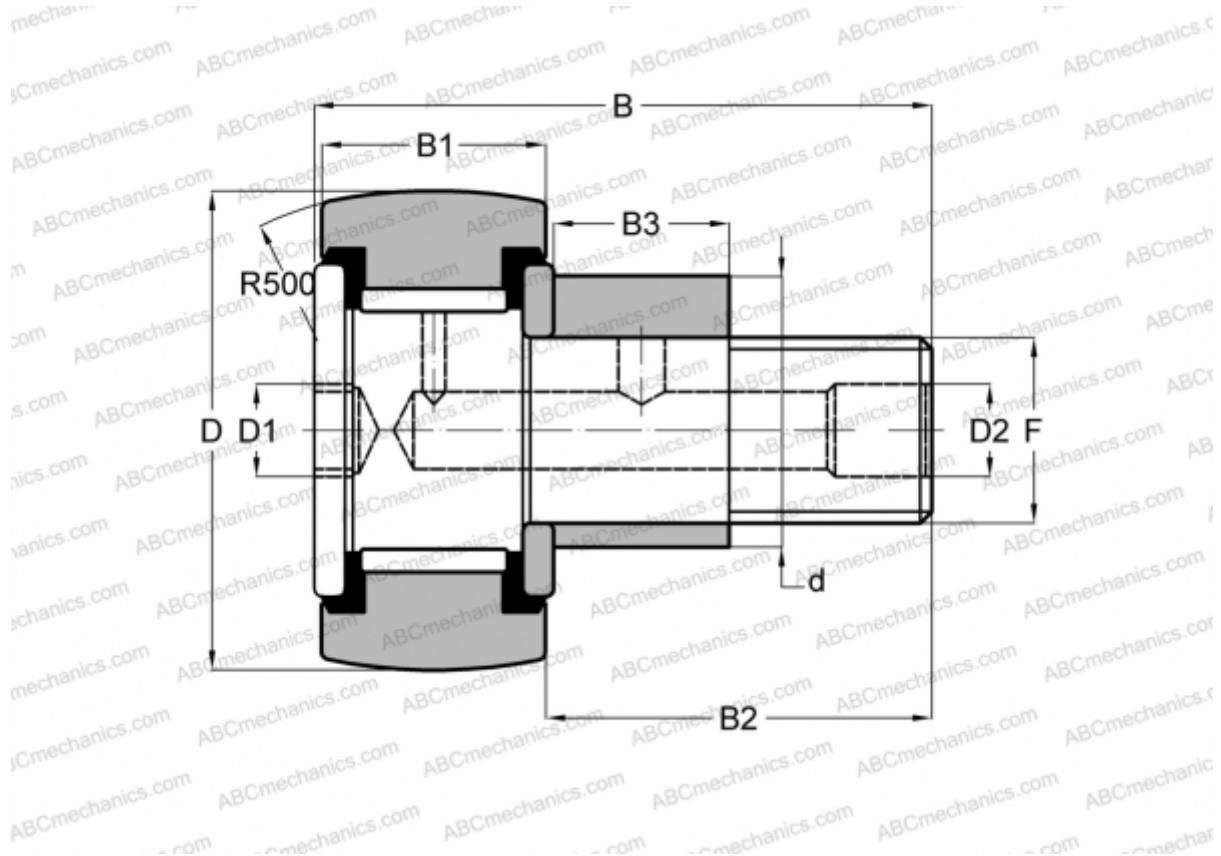

KRVE 16 PPSK INA

Опорные ролики с цапфой

ТИП: Роликоподшипники, Опорные ролики с цапфой, С осевым центрированием, эксцентриковое закрепительное кольцо, без сепаратора, пластмассовые упорные шайбы с двух сторон, шестигранник

Технические характеристики

РАЗМЕРЫ, ММ

d	9,000
D	16,000
B	28,200
B1	11,000
B2	16,000
F	M6x1

МАССА, КГ 0,021

ПРОИЗВОДИТЕЛЬ [INA](#)

АНАЛОГИ

ABC	CFE 6 VBUUR
IKO	CFE 6 VBUUR