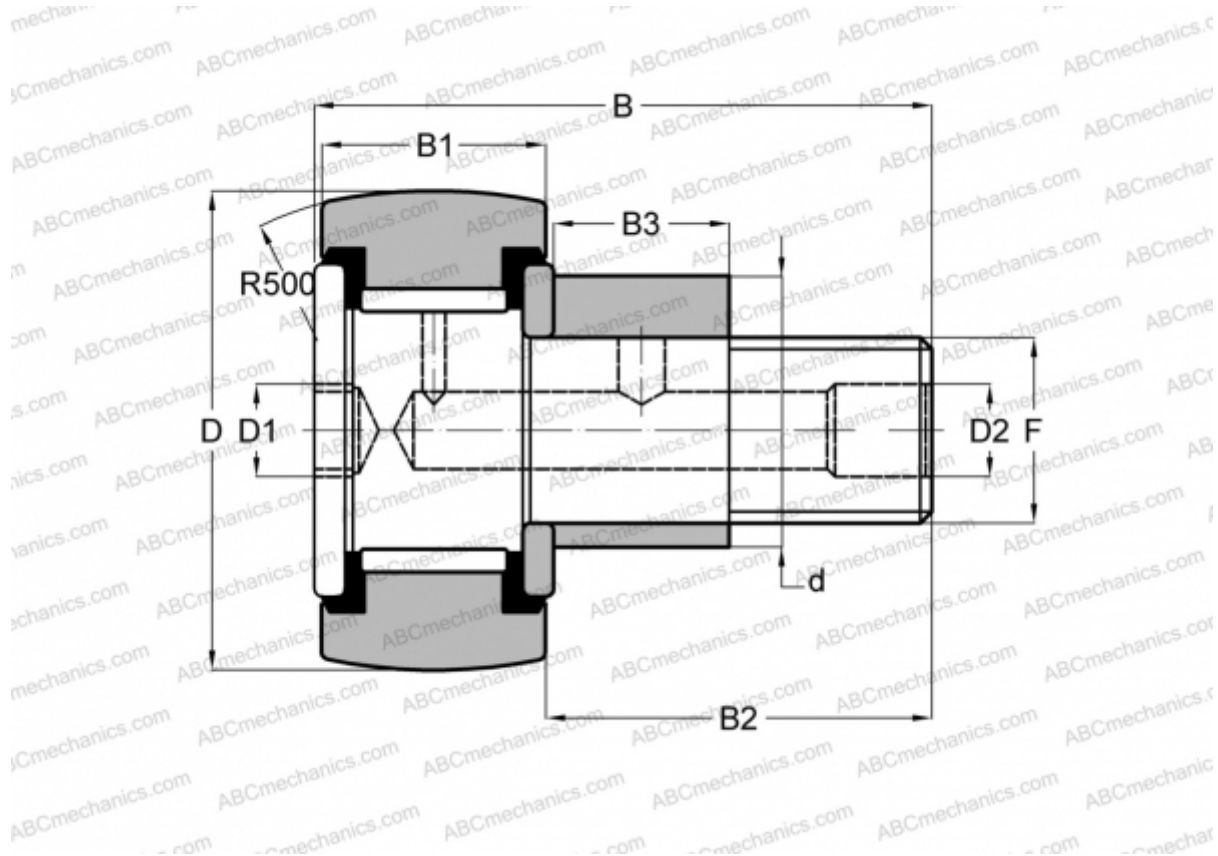

CFE 8 VBUUR ABC

Опорные ролики с цапфой

ТИП: Роликоподшипники, Опорные ролики с цапфой, С осевым центрированием, эксцентриковое закрепительное кольцо, без сепаратора, пластмассовые упорные шайбы с двух сторон, шестигранник

Технические характеристики

РАЗМЕРЫ, ММ

d	11,000
D	19,000
B	32,200
B1	11,000
B2	20,000
F	M8x1.25

МАССА, КГ 0,033

ПРОИЗВОДИТЕЛЬ [ABC](#)

АНАЛОГИ

IKO	CFE 8 VBUUR
INA	KRVE 19 PPSK