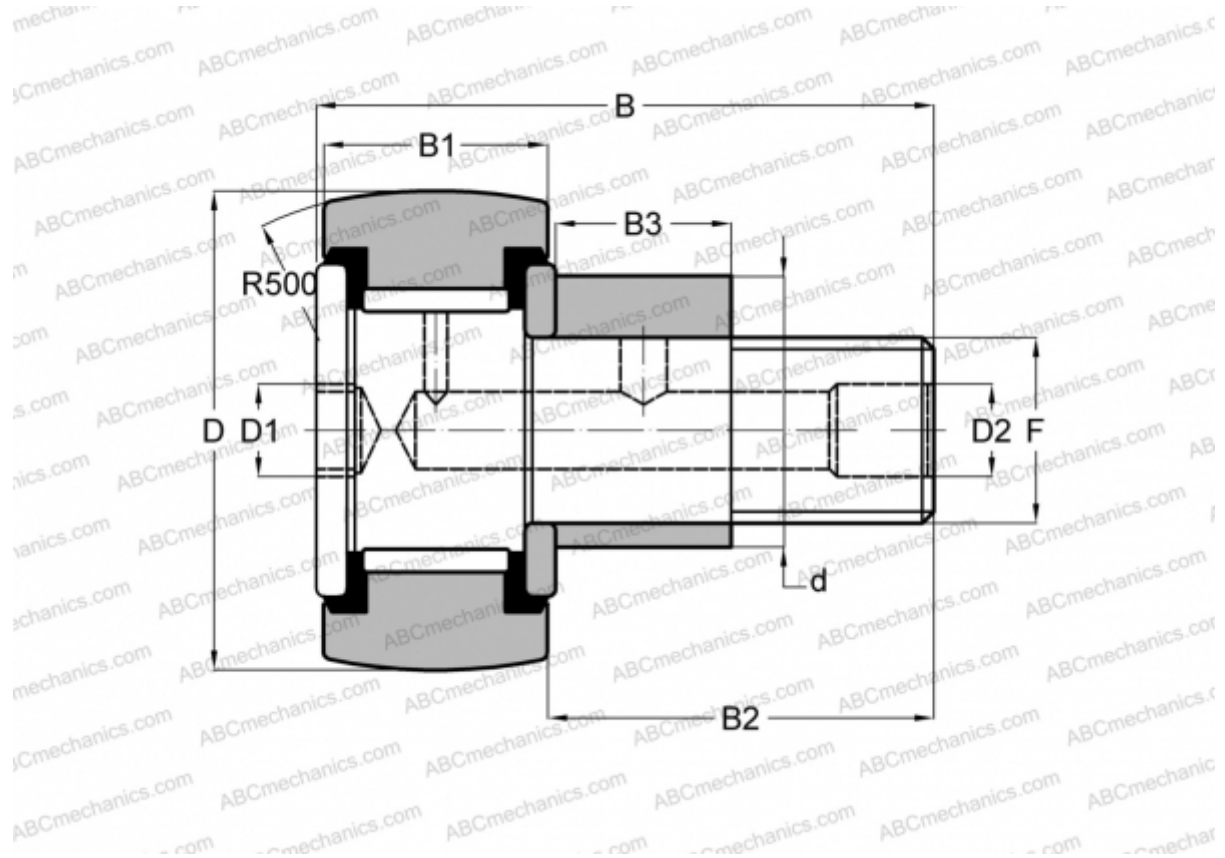

CFE 8 VBUUR IKO

Опорные ролики с цапфой

ТИП: Роликоподшипники, Опорные ролики с цапфой, С осевым центрированием, эксцентриковое закрепительное кольцо, без сепаратора, пластмассовые упорные шайбы с двух сторон, шестигранник

Технические характеристики

РАЗМЕРЫ, ММ

d	11,000
D	19,000
B	32,200
B1	11,000
B2	20,000
F	M8x1.25

ПРОИЗВОДИТЕЛЬ[IKO](#)**АНАЛОГИ**

ABC	CFE 8 VBUUR
INA	KRVE 19 PPSK

РАСЧЕТНЫЕ ДАННЫЕ

Номинальная динамическая грузоподъёмность, C	8,170 кН
Номинальная статическая грузоподъёмность, Co	11,200 кН