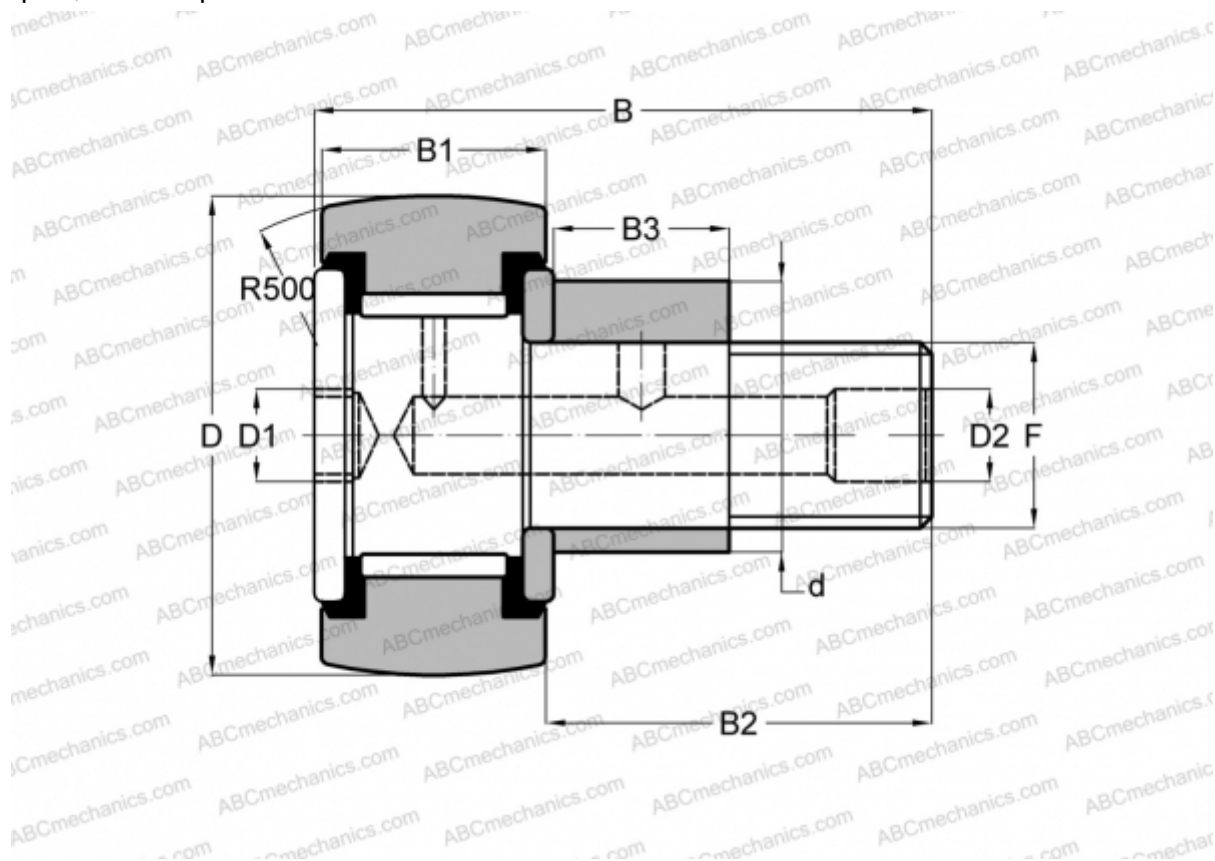

KRVE 19 PPSK INA

Опорные ролики с цапфой

ТИП: Роликоподшипники, Опорные ролики с цапфой, С осевым центрированием, эксцентриковое закрепительное кольцо, без сепаратора, пластмассовые упорные шайбы с двух сторон, шестигранник

Технические характеристики

РАЗМЕРЫ, ММ

d	11,000
D	19,000
B	32,200
B1	11,000
B2	20,000
F	M8x1.25

МАССА, КГ 0,033

ПРОИЗВОДИТЕЛЬ [INA](#)

АНАЛОГИ

ABC	CFE 8 VBUUR
IKO	CFE 8 VBUUR