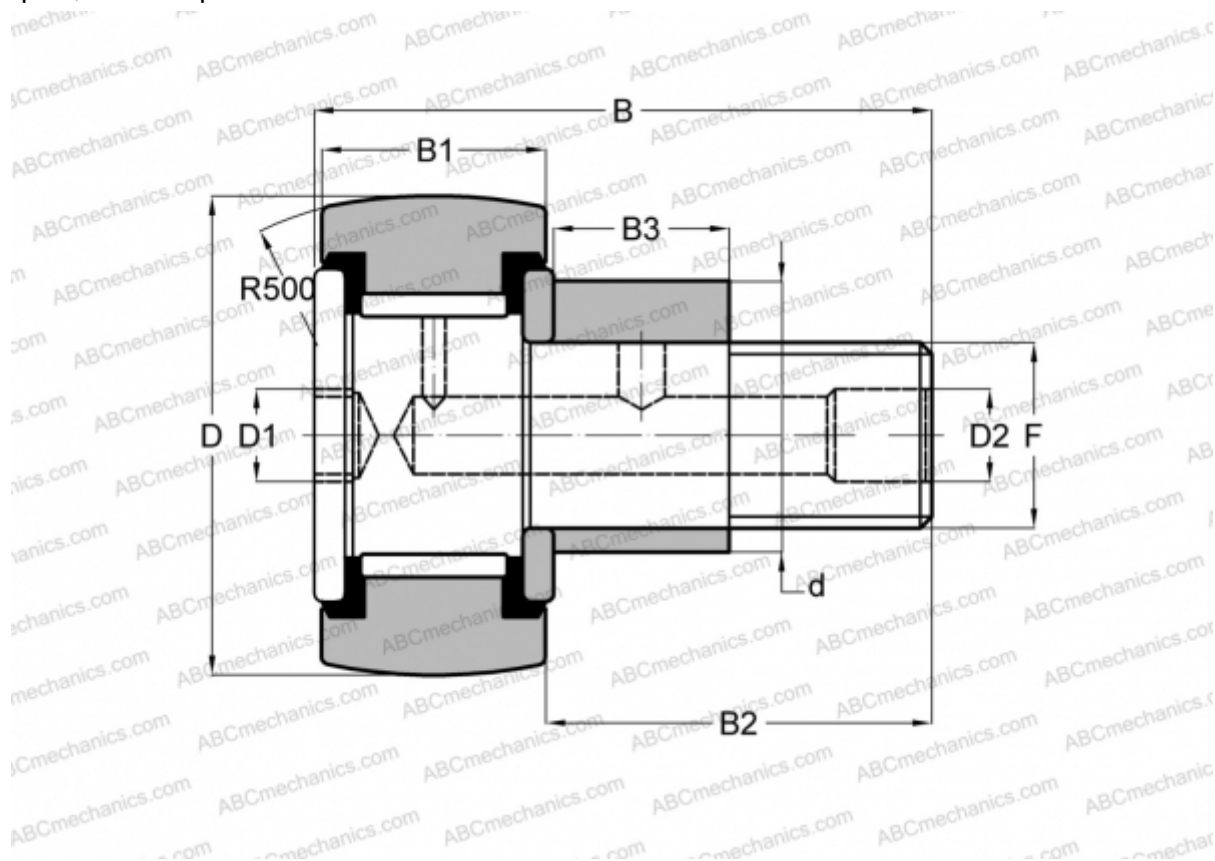

CFE 10 VBUUR ABC

Опорные ролики с цапфой

ТИП: Роликоподшипники, Опорные ролики с цапфой, С осевым центрированием, эксцентриковое закрепительное кольцо, без сепаратора, пластмассовые упорные шайбы с двух сторон, шестигранник

Технические характеристики

РАЗМЕРЫ, ММ

d	13,000
D	22,000
B	36,200
B1	12,000
B2	23,000
F	M10x1.25

МАССА, КГ 0,051

ПРОИЗВОДИТЕЛЬ [ABC](#)

АНАЛОГИ

IKO [CFE 10 VBUUR](#)