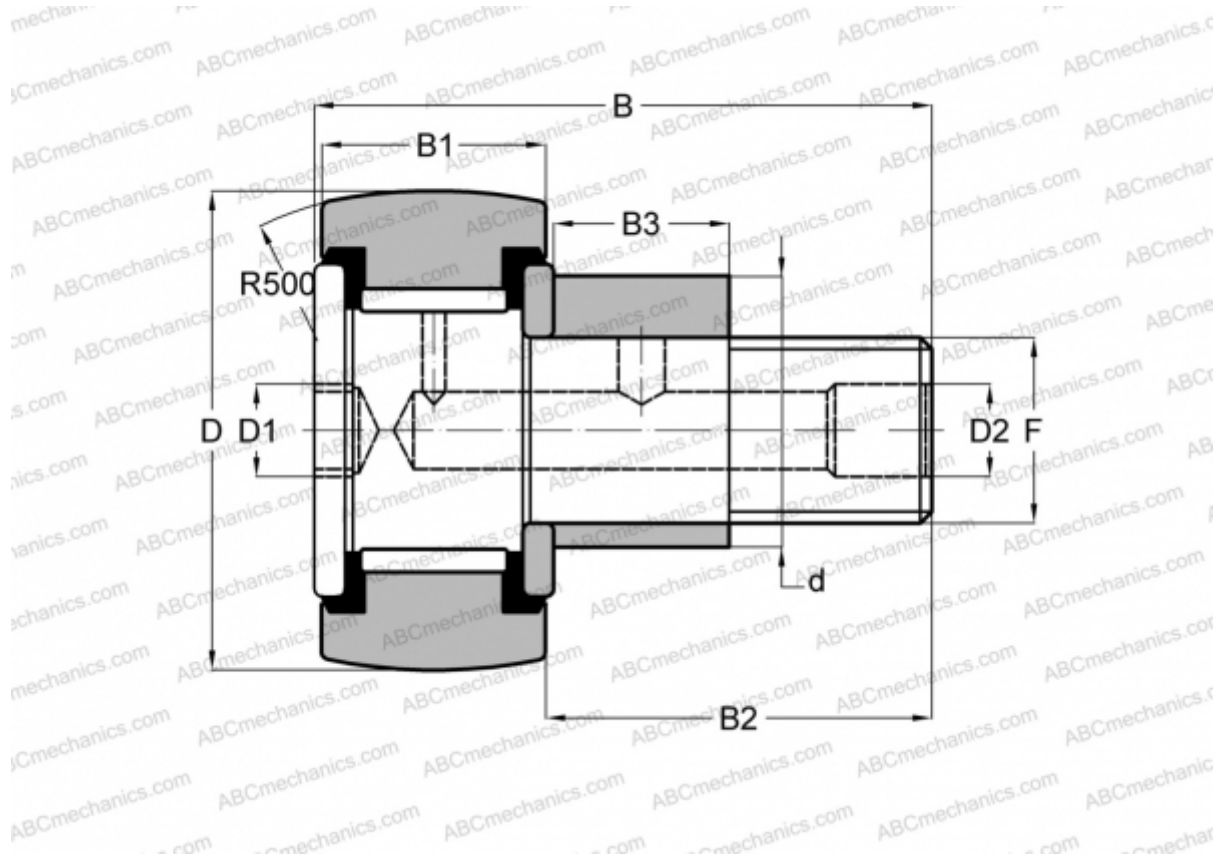

## CFE 10 VBUURM ABC

Опорные ролики с цапфой

ТИП: Роликоподшипники, Опорные ролики с цапфой, С осевым центрированием, эксцентриковое закрепительное кольцо, без сепаратора, пластмассовые упорные шайбы с двух сторон, шестигранник

### Технические характеристики

#### РАЗМЕРЫ, ММ

d	13,000
D	22,000
B	36,200
B1	12,000
B2	23,000
F	M10x1

**МАССА, КГ** 0,051

**ПРОИЗВОДИТЕЛЬ** [ABC](#)