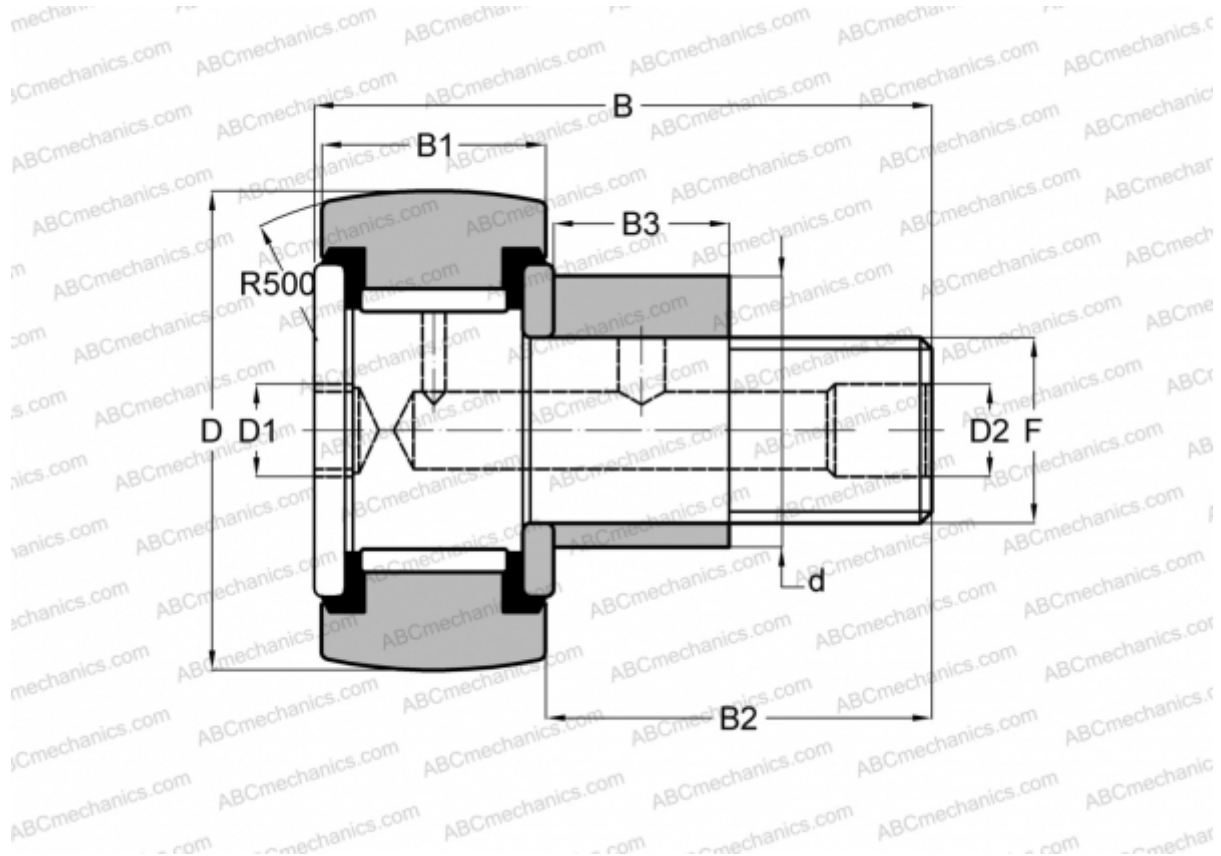

## KRVE 22 PPSK INA

Опорные ролики с цапфой

ТИП: Роликоподшипники, Опорные ролики с цапфой, С осевым центрированием, эксцентриковое закрепительное кольцо, без сепаратора, пластмассовые упорные шайбы с двух сторон, шестигранник

### Технические характеристики

#### РАЗМЕРЫ, ММ

d	13,000
D	22,000
B	36,200
B1	12,000
B2	23,000
F	M10x1

**МАССА, КГ** 0,051

**ПРОИЗВОДИТЕЛЬ** [INA](#)